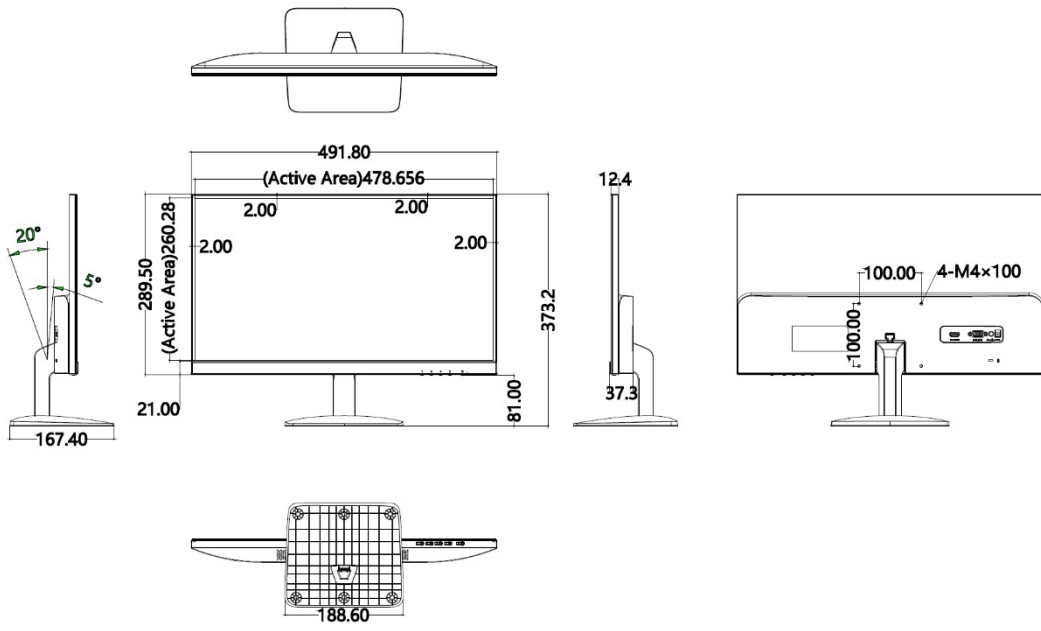

全般	ケース材質	プラスチック
	VESAマウントサイズ	100 × 100 mm (4 - M4 × 10 mm)
	ベゼル幅	2.0mm(上/左/右)、21.0mm(下)
	製品寸法(幅×高さ×奥行)	ベース付き:491.8 (W) × 373.2 (H) × 167.4 (D) mm ベースなし:491.8 (W) × 289.5 (H) × 37.3 (D) mm
	パッケージ寸法 (W×H× D)	542 (W) × 353 (H) × 110 (D) mm
	本体重量	2.3 kg
	梱包重量	3.2 kg
	梱包内容	モニター × 1、モニタースタンド × 1、電源アダプタ(12 V、2.5 A) × 1、HDMIケーブル(1.5 m) × 1、ユーザーマニュアル × 1、多言語マニュアル × 1
	備考	ベースはデフォルトで含まれています。この仕様の製品の外観とパラメータは、実際のデバイスとは異なる場合があります。

## ・インターフェース

インターフェース	説明	インターフェース	説明
HDMI端子	HDMI 1.4デジタル信号入力インターフェース	VGA	VGAアナログ信号入力インターフェース
オーディオ入力	3.5mmオーディオ入力インターフェース	DC	12 VDC 2.5 A 電源入力インターフェース

HDMI

VGA

Audio In

DC

# 寸法

单位:mm