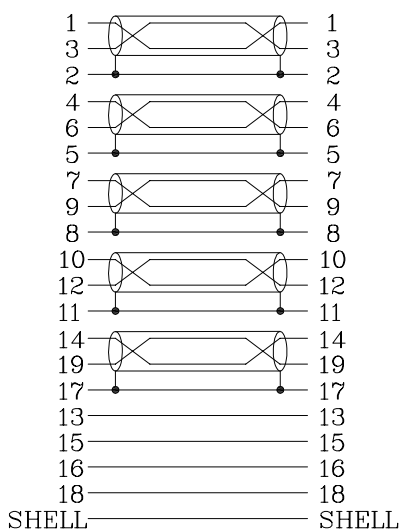

ケーブル断面図

ピンの配列

備考

- ・ 100%全品映像伝送テスト済み 2160P (3840x2160 60Hz 4:4:4(YCBCR))
- ・ HDCP2.2, ARC, HEAC, 3D に対応
- ・ 最大伝送 18Gbps

⑦	INPUT、OUTPUT表示部	熱収縮チューブ
⑥	ケーブル	※ケーブル断面図参照
⑤	イコライザー保護部	金属製 110x18x18mm
④	イコライザー	PCB基板
③	内部モールド	ポリエチレン
②	外部モールド	黒色PVC
①	コネクタ	金メッキ
番号	品目	備考

型番: PHD-ACP/Bxxx

品名: イコライザー内蔵 Active プレミアムHDMIケーブル

単位 mm

三角法
3rd Angle Proj.

尺度 Free

図番
B0623-D0455-1

株式会社 放送通信機器

ケーブル断面図

ピンの配列

備考

- ・ 100%全品映像伝送テスト済み 2160P (3840x2160 60Hz 4:4:4(YCBCR))
- ・ HDCP2.2, ARC, HEAC, 3D に対応
- ・ 最大伝送 18Gbps

⑦	INPUT、OUTPUT表示部	熱収縮チューブ
⑥	ケーブル	※ケーブル断面図参照
⑤	イコライザー保護部	金属製 110x18x18mm
④	イコライザー	PCB基板
③	内部モールド	ポリエチレン
②	外部モールド	黒色PVC
①	コネクタ	金メッキ
番号	品目	備考