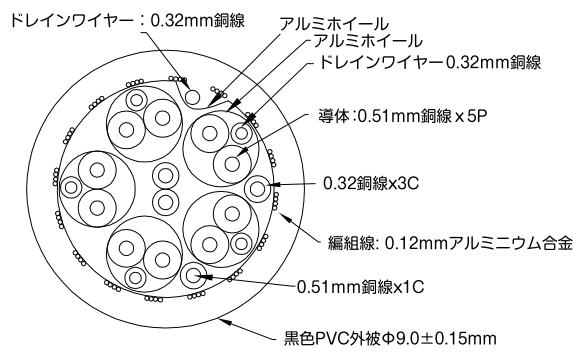

ケーブル断面図

ピンの配列

備考

- ・ 100%全品映像伝送テスト済み 2160P (3840x2160 60Hz 4:4:4(YCBCR))
- ・ HDCP2.2, ARC, HEAC, 3D に対応
- ・ 最大伝送 18Gbps

⑦	INPUT、OUTPUT表示部	熱収縮チューブ
⑥	ケーブル	※ケーブル断面図参照
⑤	イコライザー保護部	金属製 110x18x18mm
④	イコライザー	PCB基板
③	内部モールド	ポリエチレン
②	外部モールド	黒色PVC
①	コネクタ	金メッキ
番号	品目	備考

型番: PHD-ACP/Bxxx

品名: イコライザー内蔵 Active プレミアムHDMIケーブル

単位 mm

三角法
3rd Angle Proj.

尺度 Free

図番
B0623-D0455-1

株式会社 放送通信機器

ケーブル断面図

ピンの配列

備考

- ・ 100%全品映像伝送テスト済み 2160P (3840x2160 60Hz 4:4:4(YCBCR))
- ・ HDCP2.2, ARC, HEAC, 3D に対応
- ・ 最大伝送 18Gbps

⑦	INPUT、OUTPUT表示部	熱収縮チューブ
⑥	ケーブル	※ケーブル断面図参照
⑤	イコライザー保護部	金属製 110x18x18mm
④	イコライザー	PCB基板
③	内部モールド	ポリエチレン
②	外部モールド	黒色PVC
①	コネクタ	金メッキ
番号	品目	備考