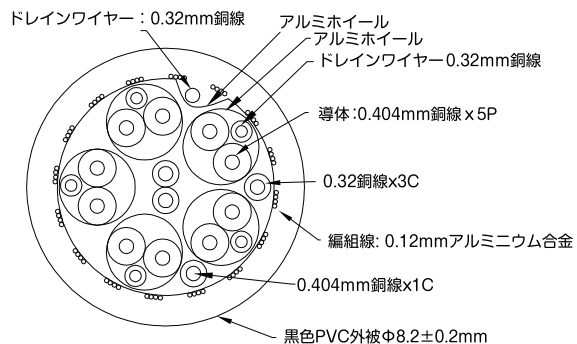

ケーブル断面図

ピンの配列

備考

- ・ 100%全品映像伝送テスト済み 2160P (3840x2160 60Hz 4:4:4(YCBCR))
- ・ HDCP2.2, ARC, HEAC, 3D に対応
- ・ 最大伝送 18Gbps

⑦	INPUT、OUTPUT表示部	熱収縮チューブ
⑥	ケーブル	※ケーブル断面図参照
⑤	イコライザー保護部	金属製 110x18x18mm
④	イコライザー	PCB基板
③	内部モールド	ポリエチレン
②	外部モールド	黒色PVC
①	コネクタ	金メッキ
番号	品目	備考

型番: PHD-ACP/Bxxx

品名: イコライザー内蔵 Active プレミアムHDMIケーブル

単位 mm

三角法
3rd Angle Proj.

尺度 Free

図番
B0623-D0455-1

株式会社 放送通信機器

ケーブル断面図

ピンの配列

備考

- ・ 100%全品映像伝送テスト済み 2160P (3840x2160 60Hz 4:4:4(YCBCR))
- ・ HDCP2.2, ARC, HEAC, 3D に対応
- ・ 最大伝送 18Gbps

⑦	INPUT、OUTPUT表示部	熱収縮チューブ
⑥	ケーブル	※ケーブル断面図参照
⑤	イコライザー保護部	金属製 110x18x18mm
④	イコライザー	PCB基板
③	内部モールド	ポリエチレン
②	外部モールド	黒色PVC
①	コネクタ	金メッキ
番号	品目	備考