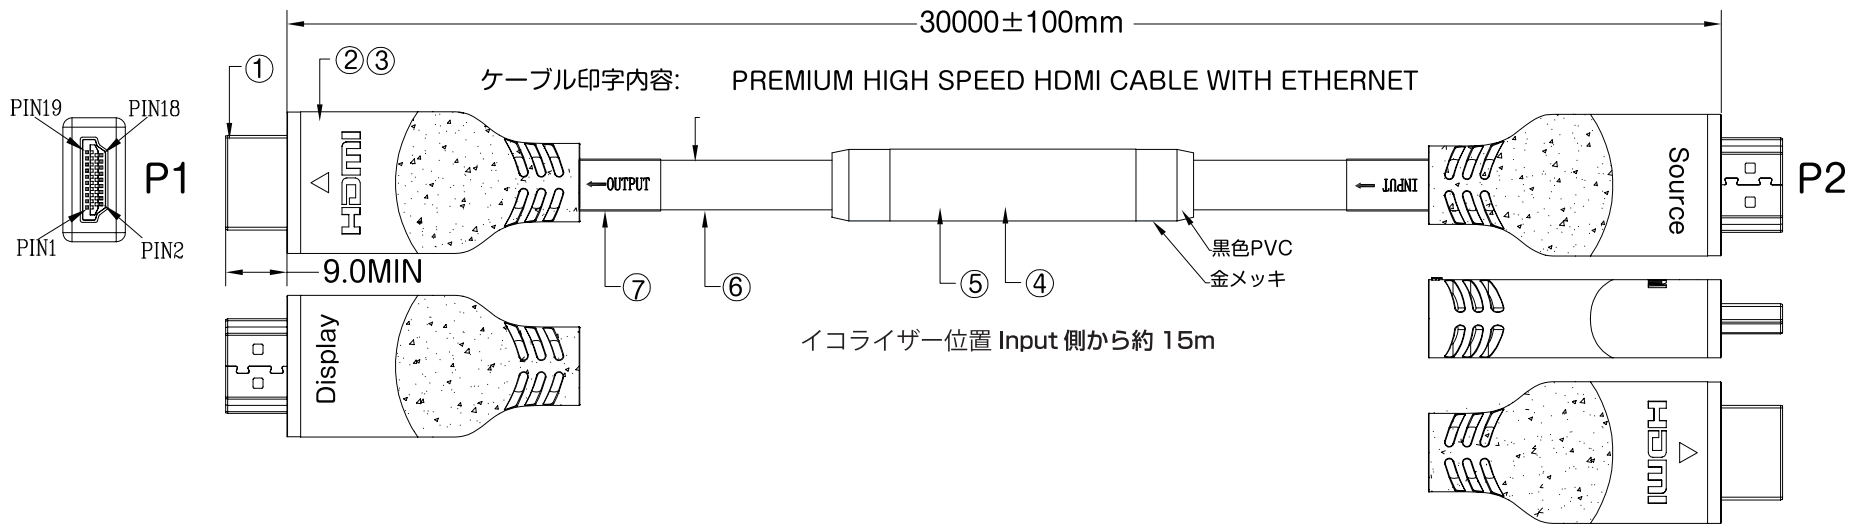

ケーブル断面図

ピンの配列

備考

- ・ 100%全品映像伝送テスト済み 2160P (3840x2160 60Hz 4:4:4(YCBCR))
- ・ HDCP2.2, ARC, HEAC, 3D に対応
- ・ 最大伝送 18Gbps

⑦	INPUT、OUTPUT表示部	熱収縮チューブ
⑥	ケーブル	※ケーブル断面図参照
⑤	イコライザー保護部	金属製 110x18x18mm
④	イコライザー	PCB基板
③	内部モールド	ポリエチレン
②	外部モールド	黒色PVC
①	コネクタ	金メッキ
番号	品目	備考

型番: PHD-ACP/Bxxx

品名: イコライザー内蔵 Active プレミアムHDMIケーブル

単位 mm

三角法
3rd Angle Proj.

尺度 Free

図番
B0623-D0455-1

株式会社 放送通信機器

ケーブル断面図

ピンの配列

備考

- ・ 100%全品映像伝送テスト済み 2160P (3840x2160 60Hz 4:4:4(YCBCR))
- ・ HDCP2.2, ARC, HEAC, 3D に対応
- ・ 最大伝送 18Gbps

⑦	INPUT、OUTPUT表示部	熱収縮チューブ
⑥	ケーブル	※ケーブル断面図参照
⑤	イコライザー保護部	金属製 110x18x18mm
④	イコライザー	PCB基板
③	内部モールド	ポリエチレン
②	外部モールド	黒色PVC
①	コネクタ	金メッキ
番号	品目	備考

型番 : PHD-ACP/B300
品名 : イコライザー内蔵 Active
プレミアムHDMIケーブル 30m

単位 mm

三角法
3rd Angle Proj.

尺度 Free

図番
B0623-D7354-1

株式会社 放送通信機器