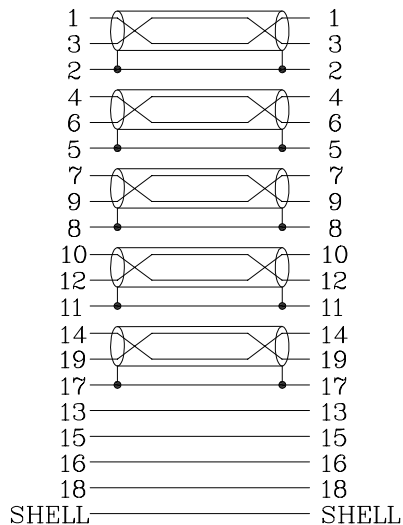

ケーブル断面図

ピンの配列

備考

- ・ 100%全品映像伝送テスト済み 2160P (3840x2160 60Hz 4:4:4(YCBCR))
- ・ HDCP2.2, ARC, HEAC, 3D に対応
- ・ 最大伝送 18Gbps

⑦	INPUT、OUTPUT表示部	熱収縮チューブ
⑥	ケーブル	※ケーブル断面図参照
⑤	イコライザー保護部	金属製 110x18x18mm
④	イコライザー	PCB基板
③	内部モールド	ポリエチレン
②	外部モールド	黒色PVC
①	コネクタ	金メッキ
番号	品目	備考

型番: PHD-ACP/Bxxx

品名: イコライザー内蔵 Active プレミアムHDMIケーブル

単位 mm

三角法
3rd Angle Proj.

尺度 Free

図番
B0623-D0455-1

株式会社 放送通信機器

ケーブル断面図

ピンの配列

備考

- ・ 100%全品映像伝送テスト済み 2160P (3840x2160 60Hz 4:4:4(YCBCR))
- ・ HDCP2.2, ARC, HEAC, 3D に対応
- ・ 最大伝送 18Gbps

⑦	INPUT、OUTPUT表示部	熱収縮チューブ
⑥	ケーブル	※ケーブル断面図参照
⑤	イコライザー保護部	金属製 110x18x18mm
④	イコライザー	PCB基板
③	内部モールド	ポリエチレン
②	外部モールド	黒色PVC
①	コネクタ	金メッキ
番号	品目	備考

型番 : PHD-ACP/B300
品名 : イコライザー内蔵 Active
プレミアムHDMIケーブル 30m

単位 mm

三角法
3rd Angle Proj.

尺度 Free

図番
B0623-D7354-1

株式会社 放送通信機器