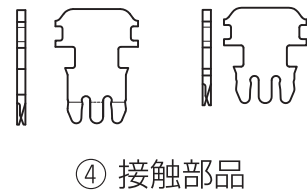

② シールド ① 本体

③ロードバー

④ 接触部品

■仕様

RJ45 (8 極 8 心)

対応ケーブル：単線

適応絶縁体径：1.2 ~ 1.35mm

適応ケーブル外径：7.0~7.5mm

RoHS

No.	部品名	数	材質	処理
①	コネクタ本体	1	ポリカーボネート	UL-94-V2
②	シールド	1	黄銅	ニッケルメッキ
③	ロードバー	1	ポリカーボネート	UL-94-V2
④	接触部品	1	りん青銅	金メッキ

名称：U/FTP Cat.6A ケーブル専用クイックコネクタ

型番：CLP-KS6A

株式会社 放送通信機器

三角法 3rd Angle Proj.	単位 mm	尺度 Free	図番 B0623-C6460-1
------------------------	-------	---------	---------------------