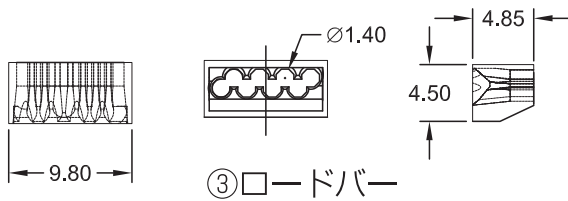

② シールド ① 本体

③ロードバー

④ 接触部品

■仕様

RJ45 (8 極 8 心)

対応ケーブル：単線

適応絶縁体径：1.2 ~ 1.35mm

適応ケーブル外径：7.0~7.5mm

RoHS

No.	部品名	数	材質	処理
①	コネクタ本体	1	ポリカーボネート	UL-94-V2
②	シールド	1	黄銅	ニッケルメッキ
③	ロードバー	1	ポリカーボネート	UL-94-V2
④	接触部品	1	りん青銅	金メッキ

名称：U/FTP Cat.6A ケーブル専用クイックコネクタ

型番：CLP-KS6A

株式会社 放送通信機器

三角法 3rd Angle Proj.	単位 mm	尺度 Free	図番 B0623-C6460-1
------------------------	-------	---------	---------------------