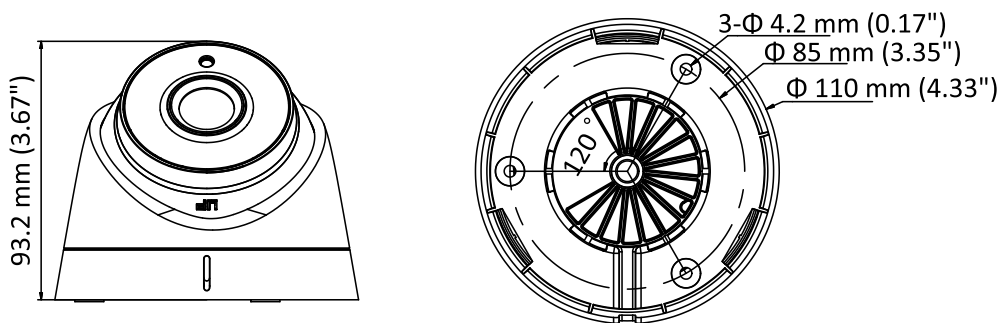

寸法

アクセサリ

R0350
DS-1275ZJ-SUS
ステンレス製
パレットカメラ用
ポール取付金具

K0370
DS-1276ZJ-SUS
ステンレス製
コーナーマウントブラケット

T9915
DS-1280ZJ-XS
ジャンクションボックス