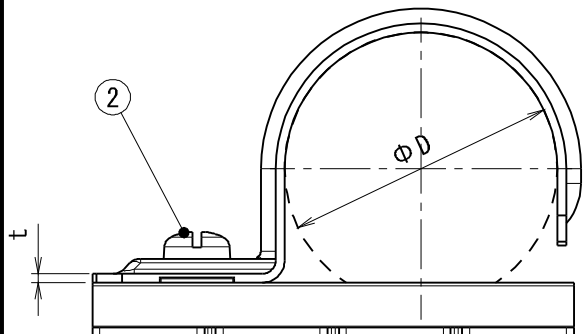

品番	ΦD	B	L	H	t
SSKT-DF22 (K)	30.5	20	53	31	1
SSKT-DF28 (K)	36.5	25	63	37	1.2
SSKT-DF36 (K)	45.5	25	74	46	1.2

品番末尾Kはポリエステル塗装（黒）

適合			
PF管	薄鋼	SVケーブル	CVケーブル
22	C-31	□38×3C, □60×2C	□60×2・3C □325×1C
28	-	-	□100×2C
36	-	-	□100×4C, □150×3C

品番末尾Kはポリエステル塗装（黒）

製品仕様図

尺度	品名	PF管ステンレス片サドル（取付金具付）
1/1 ( / )		
第三角法	図番	PV59170A3

3	片サドル取付台座	SUS304	1	t=1.0
2	十字穴付なべ小ねじ	SUS304	1	M5×8
1	ステンレス片サドル	SUS304	1	-
符号	名称	材質	個数	備考

**未来工業株式会社**