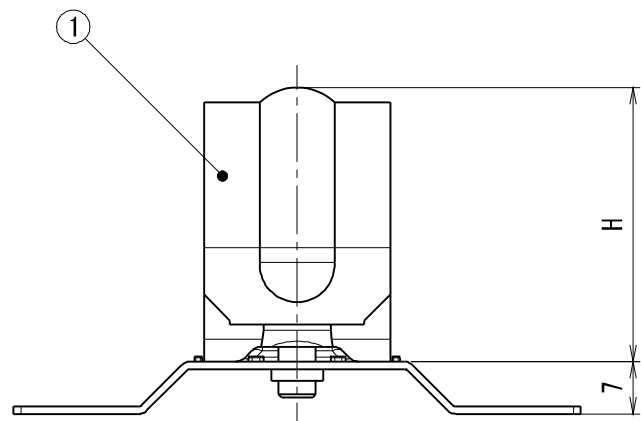

品番	ΦD	B	L	H	t
SSKT-DF22 (K)	30.5	20	53	31	1
SSKT-DF28 (K)	36.5	25	63	37	1.2
SSKT-DF36 (K)	45.5	25	74	46	1.2

品番末尾Kはポリエステル塗装（黒）

適合			
PF管	薄鋼	SVケーブル	CVケーブル
22	C-31	□38×3C, □60×2C	□60×2・3C □325×1C
28	-	-	□100×2C
36	-	-	□100×4C, □150×3C

品番末尾Kはポリエステル塗装（黒）

製品仕様図

尺度	品名	PF管ステンレス片サドル（取付金具付）
1/1 ( / )		
第三角法	図番	PV59170A3

3	片サドル取付台座	SUS304	1	t=1.0
2	十字穴付なべ小ねじ	SUS304	1	M5×8
1	ステンレス片サドル	SUS304	1	-
符号	名称	材質	個数	備考

**未来工業株式会社**