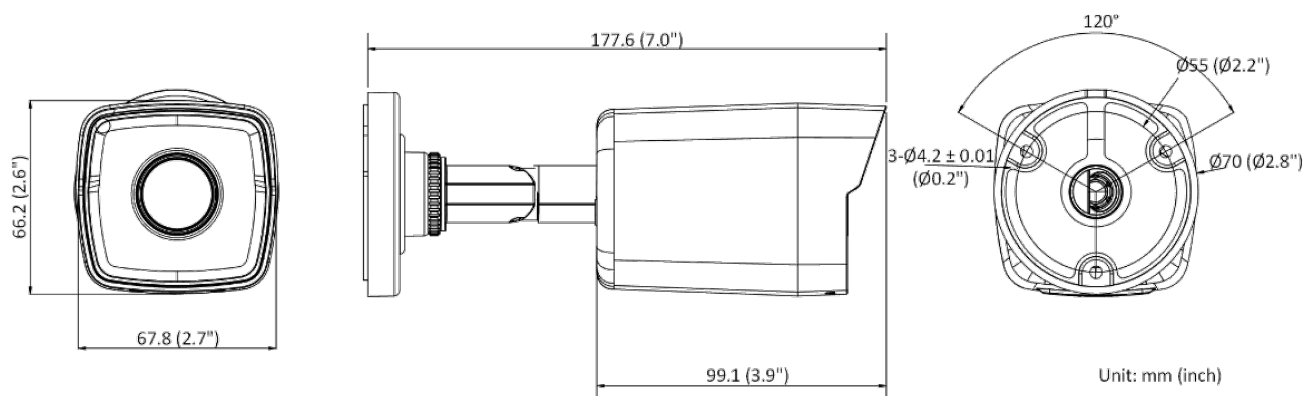

寸法

アクセサリー オプション

T9915
DS-1280ZJ-XS
ジャンクションボックス