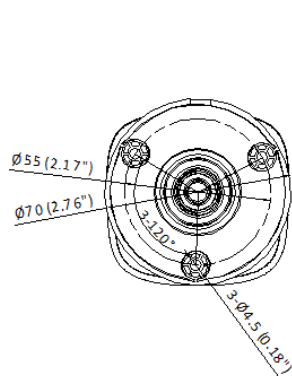

B9336

2MP ハイブリッドライトFC View バレット型カメラ

FCView

- 2MP(1920x1080) 高感度センサーで、高画質映像
- 昼夜をとわず24時間フルタイムのカラー映像
- 最大照射距離20mの白色と赤外線ハイブリッドライト搭載
- 3D-DNRテクノロジーで、クリーンでシャープな映像
- 2.8mm 固定焦点レンズ
- 映像出力は、TVI / AHD / CVI / CVBSの切替が可能
- 内蔵マイクは、同軸ケーブル重畳伝送で高品質オーディオ

仕様

カメラ	
撮像素子	2MP CMOS
解像度	1920 (H) × 1080 (V)
フレームレート	TVI,AHD,CVI : 1080p@30fps, 1080p@25fps CVBS: NTSC,PA
最低被写体照度	0.001 lx (F1.0, AGC ON), 0.00 lx (White LED ON)
シャッター速度	1/25(1/30)s ~ 1/50,000s
レンズ	2.8 mm 固定
視野角	水平: 105°、垂直: 56°、対角: 126°
Day&Night モード	ICR (IR-CutFilter removable) / 24H カラー
WDR(ダイナミックレンジ)	デジタル WDR
設置調整角度	水平: 0 ~ 360°、垂直: 0 ~ 90°、回転: 0 ~ 360°
メニュー	
画像モード	STD/HIGH-SAT/HIGHLIGHT
AGC	LOW /MIDDLE /HIGH
SMART LIGHT	WHITE LIGHT / SMART / IR
ホワイトバランス	AUTO / Manual
ノイズリダクション	3D DNR
自動露出モード	GLOBAL / HLC / BLC / DWDR
ファンクション	Brightness / Sharpness / Anti-banding / AGC
インターフェース	
映像出力	1ch: TVI/AHD/CVI/CVBS 切替
内蔵マイク	○ (TVI時に同軸ケーブル重畳出力)
一般	
使用環境	-40 ° C ~ 60 ° C、湿度 90%以下 (結露しないこと)
電源	12 VDC ±25%
消費電力	最大 2.9W
LED ライト照射距離	IR ライト: 20m まで / 白色ライト: 20m まで
材質	フロントカバー: プラスティック ボディ: メタル
寸法	161.1 mm × 68.4 mm × 65.2 mm
重量	約 395 g

寸法

Unit:mm (inch)

アクセサリ

オプション

DS-1280ZJ-XS ジャンクションボックス