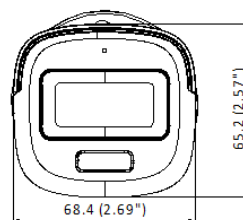

B9336

2MP ハイブリッドライトFC View バレット型カメラ

FCView

- 2MP(1920x1080) 高感度センサーで、高画質映像
- 昼夜をとわず24時間フルタイムのカラー映像
- 最大照射距離20mの白色と赤外線ハイブリッドライト搭載
- 3D-DNRテクノロジーで、クリーンでシャープな映像
- 2.8mm 固定焦点レンズ
- 映像出力は、TVI / AHD / CVI / CVBSの切替が可能
- 内蔵マイクは、同軸ケーブル重畳伝送で高品質オーディオ

仕様

カメラ	
撮像素子	2MP CMOS
解像度	1920 (H) × 1080 (V)
フレームレート	TVI,AHD,CVI : 1080p@30fps, 1080p@25fps CVBS: NTSC,PA
最低被写体照度	0.001 lx (F1.0, AGC ON), 0.00 lx (White LED ON)
シャッター速度	1/25(1/30)s ~ 1/50,000s
レンズ	2.8 mm 固定
視野角	水平: 105°、垂直: 56°、対角: 126°
Day&Night モード	ICR (IR-CutFilter removable) / 24H カラー
WDR(ダイナミックレンジ)	デジタル WDR
設置調整角度	水平: 0 ~ 360°、垂直: 0 ~ 90°、回転: 0 ~ 360°
メニュー	
画像モード	STD/HIGH-SAT/HIGHLIGHT
AGC	LOW /MIDDLE /HIGH
SMART LIGHT	WHITE LIGHT / SMART / IR
ホワイトバランス	AUTO / Manual
ノイズリダクション	3D DNR
自動露出モード	GLOBAL / HLC / BLC / DWDR
ファンクション	Brightness / Sharpness / Anti-banding / AGC
インターフェース	
映像出力	1ch: TVI/AHD/CVI/CVBS 切替
内蔵マイク	○ (TVI時に同軸ケーブル重畳出力)
一般	
使用環境	-40 ° C ~ 60 ° C、湿度 90%以下 (結露しないこと)
電源	12 VDC ±25%
消費電力	最大 2.9W
LED ライト照射距離	IR ライト: 20m まで / 白色ライト: 20m まで
材質	フロントカバー: プラスティック ボディ: メタル
寸法	161.1 mm × 68.4 mm × 65.2 mm
重量	約 395 g

寸法

Unit:mm (inch)

アクセサリ

オプション

DS-1280ZJ-XS ジャンクションボックス