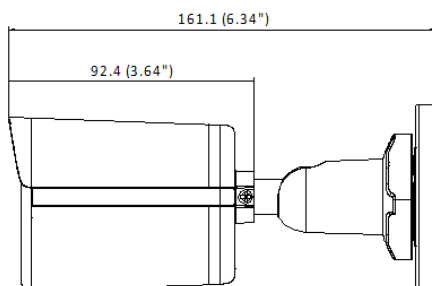

B9336

2MP ハイブリッドライトFC View バレット型カメラ

FCView

- 2MP(1920x1080) 高感度センサーで、高画質映像
- 昼夜をとわず24時間フルタイムのカラー映像
- 最大照射距離20mの白色と赤外線ハイブリッドライト搭載
- 3D-DNRテクノロジーで、クリーンでシャープな映像
- 2.8mm 固定焦点レンズ
- 映像出力は、TVI / AHD / CVI / CVBSの切替が可能
- 内蔵マイクは、同軸ケーブル重畳伝送で高品質オーディオ

仕様

カメラ	
撮像素子	2MP CMOS
解像度	1920 (H) × 1080 (V)
フレームレート	TVI,AHD,CVI : 1080p@30fps, 1080p@25fps CVBS: NTSC,PA
最低被写体照度	0.001 lx (F1.0, AGC ON), 0.00 lx (White LED ON)
シャッター速度	1/25(1/30)s ~ 1/50,000s
レンズ	2.8 mm 固定
視野角	水平: 105°、垂直: 56°、対角: 126°
Day&Night モード	ICR (IR-CutFilter removable) / 24H カラー
WDR(ダイナミックレンジ)	デジタル WDR
設置調整角度	水平: 0 ~ 360°、垂直: 0 ~ 90°、回転: 0 ~ 360°
メニュー	
画像モード	STD/HIGH-SAT/HIGHLIGHT
AGC	LOW /MIDDLE /HIGH
SMART LIGHT	WHITE LIGHT / SMART / IR
ホワイトバランス	AUTO / Manual
ノイズリダクション	3D DNR
自動露出モード	GLOBAL / HLC / BLC / DWDR
ファンクション	Brightness / Sharpness / Anti-banding / AGC
インターフェース	
映像出力	1ch: TVI/AHD/CVI/CVBS 切替
内蔵マイク	○ (TVI時に同軸ケーブル重畳出力)
一般	
使用環境	-40 ° C ~ 60 ° C、湿度 90%以下 (結露しないこと)
電源	12 VDC ±25%
消費電力	最大 2.9W
LED ライト照射距離	IR ライト: 20m まで / 白色ライト: 20m まで
材質	フロントカバー: プラスティック ボディ: メタル
寸法	161.1 mm × 68.4 mm × 65.2 mm
重量	約 395 g

寸法

Unit:mm (inch)

アクセサリ

オプション

DS-1280ZJ-XS ジャンクションボックス