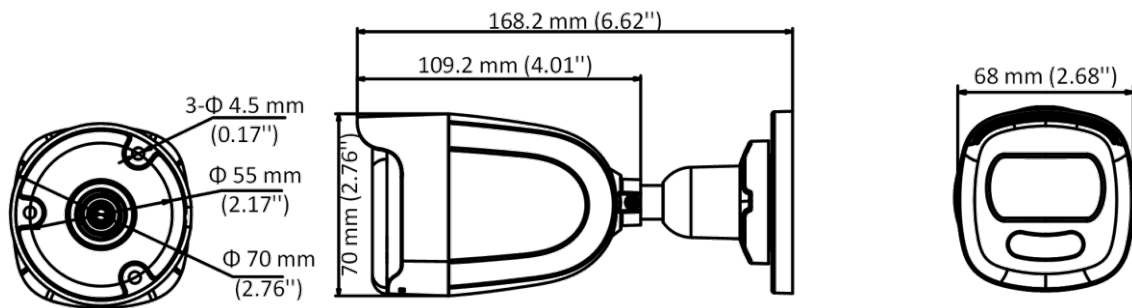

B4856 5MP ColorVu 屋外カメラ

FCView

- ・ 5MP (2560x1944) センサーで、高画質映像
- ・ 昼夜をとわず24時間フルタイムのカラー映像
- ・ 130dBのワイドダイナミックレンジと3Dデジタルノイズリダクション
- ・ 2.8mm 固定焦点レンズ
- ・ スマート白色ライトは、最大20mの照射距離
- ・ 映像出力は、TVI / AHD / CVI / CVBSの切替が可能
- ・ 防水・防塵性能 (IP67)

仕様

カメラ	
撮像素子	5 MP CMOS
解像度	2560 (H) × 1944 (V)
フレームレート	TVI: 5M@20fps, 4M@30fps, 4M@25fps, 1080p@30fps, 1080p@25fps AHD: 5M@20fps, 4M@30fps, 4M@25fps CVI: 4M@30fps, 4M@25fps CVBS: NTSC / PAL
最低被写体照度	0.0005 lx @(F1.0, AGC ON), 0.00 lx @(white LED ON)
シャッター速度	1/25(1/30)s~1/50,000s
スローシャッター	最大16倍
レンズ	2.8mm固定
視野角	水平:99.7°、垂直:72°、対角:139.8°
Day&Nightモード	24Hカラー
WDR(ワイドダイナミックレンジ)	130 dB以上
設置調整角	水平:0~360°、垂直:0~90°、回転:0~360°
メニュー	
画像モード	STD / HIGH-SAT
AGC	LOW / MEDIUM / HIGH
SMART LIGHT	AUTO / OFF
ホワイトバランス	AUTO / MANUAL
ノイズリダクション	3D-DNR
自動露出モード	GLOBAL / HLC / BLC / WDR / HLS
ファンクション	BRIGHTNESS / CONTRAST / SHARPNESS / MIRROR / ANTI-BANDING
プライバシーマスク	4領域設定可能
動き検出領域	4領域設定可能
一般	
映像出力	1ch: TVI/AHD/CVI/CVBS 切替
使用環境	-40℃ ~ 60℃ 湿度90%以下(結露しないこと)
電源	12 VDC ± 25% ※)1台の電源アダプターで、1台のカメラに電源を供給することをお勧めします。
消費電力	最大3.5W
防水防塵性能	IP67
LEDライト照射距離	20mまで
材質	メタル
寸法	68 mm × 70 mm × 168.2 mm
重量	約360g

寸法

アクセサリ

T9915
DS-1280ZJ-XS
ジャンクションボックス