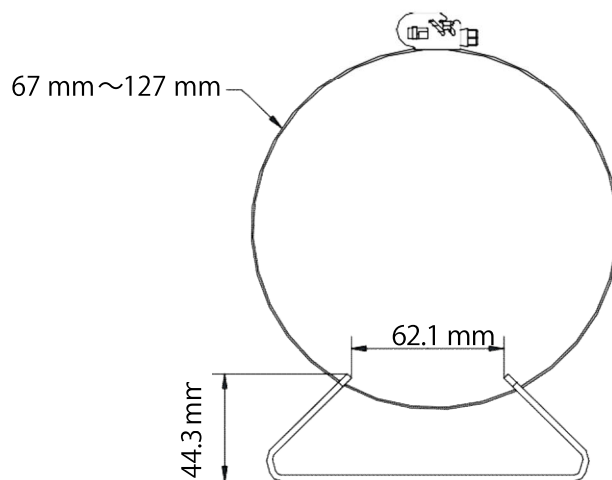

### 特徴

表面スプレー処理済みステンレス鋼  
ステンレス鋼で確かな構造を実現  
直径67mmから127mmまで調整可能

### 寸法

### 仕様

型番	DS-1275ZJ-S-SUS
	ポール取付金具
外観	白
材質	ステンレス鋼
寸法	144 × 131.6 mm × 44.3 mm
重量	760 g