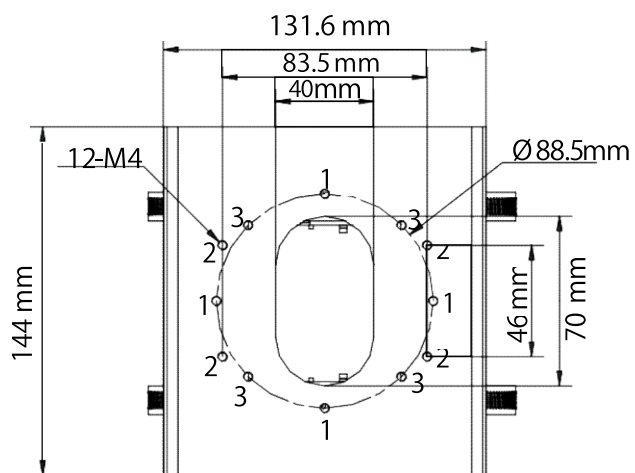

### 特徴

表面スプレー処理済みステンレス鋼  
ステンレス鋼で確かな構造を実現  
直径67mmから127mmまで調整可能

### 寸法

### 仕様

型番	DS-1275ZJ-S-SUS
	ポール取付金具
外観	白
材質	ステンレス鋼
寸法	144 × 131.6 mm × 44.3 mm
重量	760 g