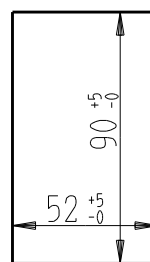

製 番	8651	製 品 名	取付フレーム（1連用）	
			亜鉛めっき鋼板 t1.2	第三角法

中空壁穴あけ寸法の場合

十字穴付皿小ネジ  
(M4x31.5) 2本付

※ 仕様及び外観は商品改良のため、予告なく変更する事がありますので、都度、最新版をご確認ください。

作 成	2022年01月06日	 神保電器株式会社
--------	-------------	--