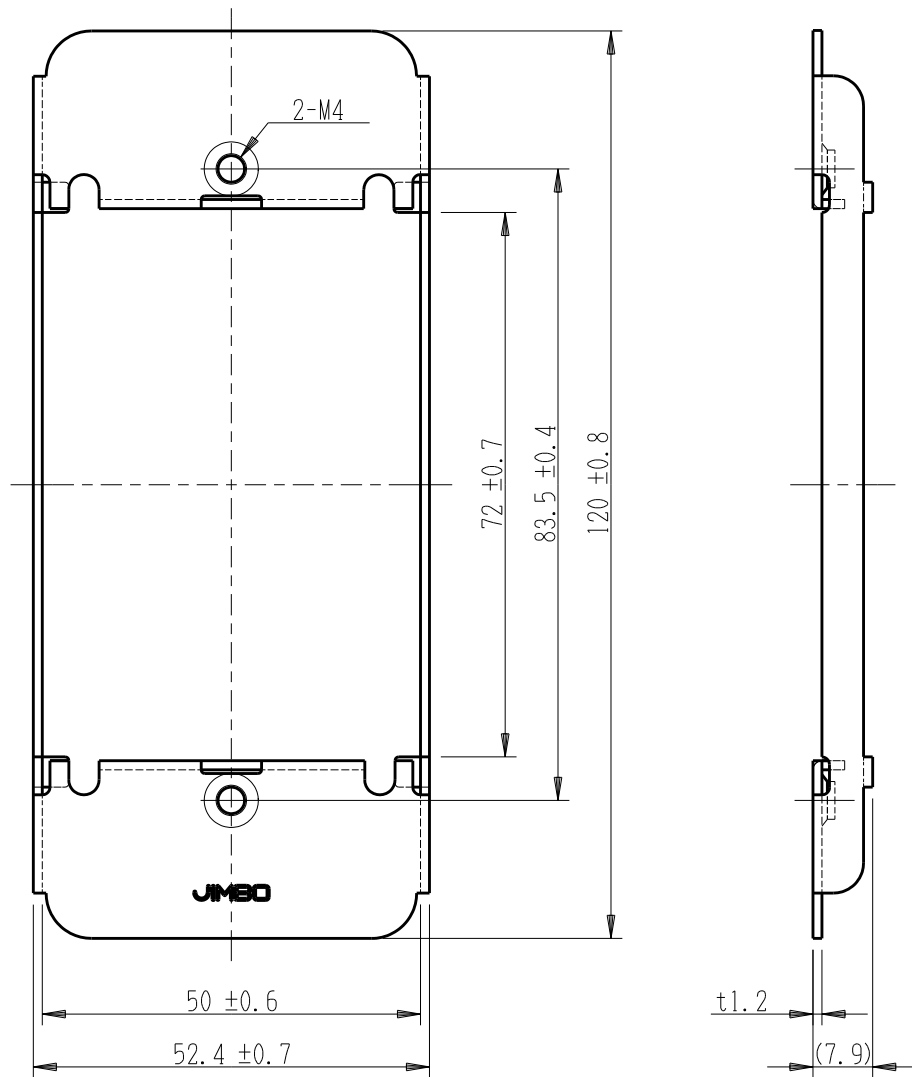

製 番	8651	製 品 名	取付フレーム（1連用）	
			亜鉛めっき鋼板 t1.2	第三角法

中空壁穴あけ寸法の場合

十字穴付皿小ネジ  
(M4x31.5) 2本付

※ 仕様及び外観は商品改良のため、予告なく変更する事がありますので、都度、最新版をご確認ください。

作 成	2022年01月06日	 神保電器株式会社
--------	-------------	--