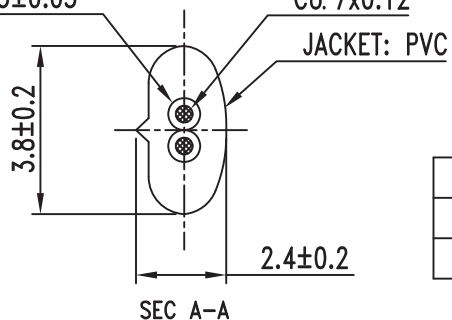

INSULATOR: PP/PVC  
 $\phi 0.95 \pm 0.05$

PLUG 1	PLUG 2	COLOR
3	3	RED
4	4	GREEN

2	モジュラープラグ	PC	
1	モジュラーケーブル	A-Aを参照	
番号	名称	材質	備考

型番：PTL-6P2C/W20

品名：6極2心線 RJ11 コネクタ付 2m 白

尺度：FREE

単位：mm

株式会社 放送通信機器