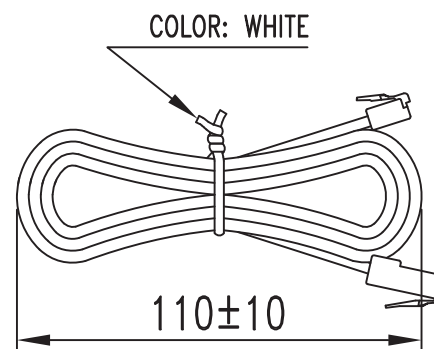

INSULATOR: PP/PVC  
 $\phi 0.95 \pm 0.05$

PLUG 1	PLUG 2	COLOR
3	3	RED
4	4	GREEN

2	モジュラープラグ	PC	
1	モジュラーケーブル	A-Aを参照	
番号	名称	材質	備考

型番：PTL-6P2C/W20

品名：6極2心線 RJ11 コネクタ付 2m 白

尺度：FREE

単位：mm

株式会社 放送通信機器