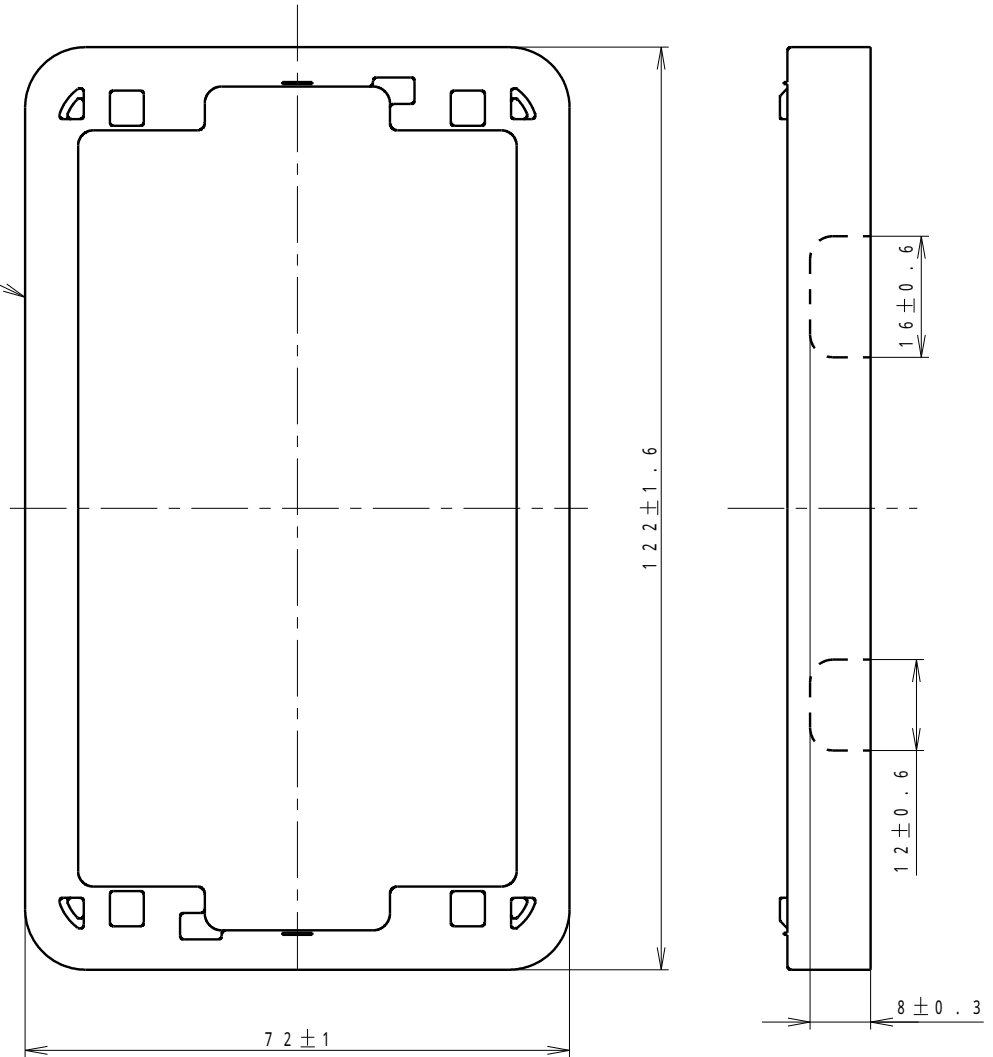

1

露出配線用ロックアウト

16 (幅) × 8 (高さ) 4ヶ所

12 (幅) × 8 (高さ) 4ヶ所

使用周囲温度範囲	- 10	~	+ 40
使用場所	屋		内
耐熱性能	70		1時間

					商品仕様図				
					品番	WN8070W		改	2
						フルカラーモダン厚型継棒 (ミルクホワイト)			
1	ボディ	ABS樹脂	ミルクホワイト						
番号	構成要素	材料	色彩	処理	パナソニック株式会社				