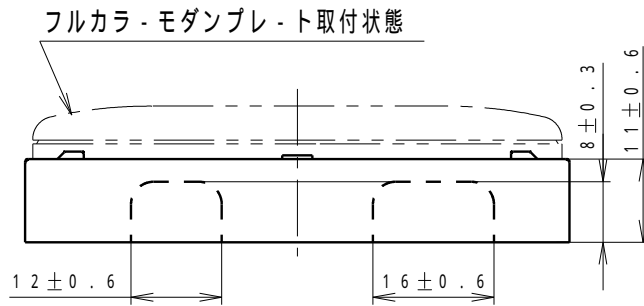

1

露出配線用ロックアウト

16 (幅) × 8 (高さ) 4ヶ所

12 (幅) × 8 (高さ) 4ヶ所

使用周囲温度範囲	- 10	~	+ 40
使用場所	屋		内
耐熱性能	70		1時間

					商品仕様図				
					品番	WN8070W		改	2
						フルカラーモダン厚型継棒 (ミルクホワイト)			
1	ボディ	ABS樹脂	ミルクホワイト						
番号	構成要素	材料	色彩	処理	パナソニック株式会社				