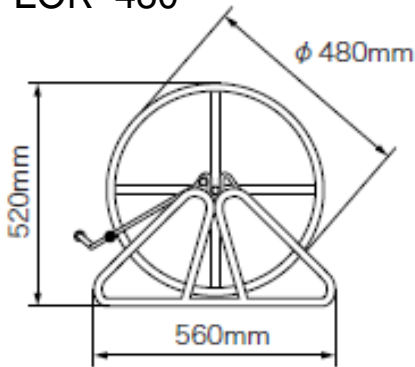

商品仕様書

単位 ; mm

LOR-480

最大巾~最小巾
130~70mm

ブレーキ付ガイド

収納可能容量 (mm)

ガイドが光ファイバークーブルをサポートし、もつれやドラムからはみだしを防止します。

ケーブルの繰り出しをやめるとガイドが下がってブレーキがかかり、ドラムの回転が止まります。また、ガイドを真上の位置にしてもブレーキがかかります。

仕様

- 1 サイズ: 幅232x奥行560x高さ520
- 2 質量 : 5.6 kg

本体1台でドラムを入れ替えて何個でも対応
ドラムは積重ね保管ができます
(横引き回転ドラムとしての使用はおやめください)
別売回転補助台 (MK - M) の装着も可能

収納可能光ケーブル

- 架空ドロップ(屋外用): 1P・2P
- インドア(屋内用): 1P・2P

別売

MK-M

タテ・ヨコ・ナナメ
あらゆる方向から
引き出せる