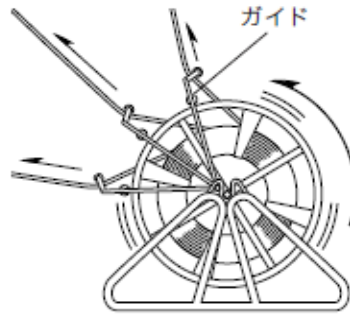

商品仕様書

単位 ; mm

LOR-480

最大巾~最小巾
130~70mm

ブレーキ付ガイド

収納可能容量 (mm)

ガイドが光ファイバークーブルをサポートし、もつれやドラムからはみだしを防止します。

ケーブルの繰り出しをやめるとガイドが下がってブレーキがかかり、ドラムの回転が止まります。また、ガイドを真上の位置にしてもブレーキがかかります。

仕様

- 1 サイズ: 幅232x奥行560x高さ520
- 2 質量 : 5.6 kg

本体1台でドラムを入れ替えて何個でも対応
ドラムは積重ね保管ができます
(横引き回転ドラムとしての使用はおやめください)
別売回転補助台 (MK - M) の装着も可能

収納可能光ケーブル

- 架空ドロップ(屋外用): 1P・2P
- インドア(屋内用): 1P・2P

別売

MK-M

タテ・ヨコ・ナナメ
あらゆる方向から
引き出せる