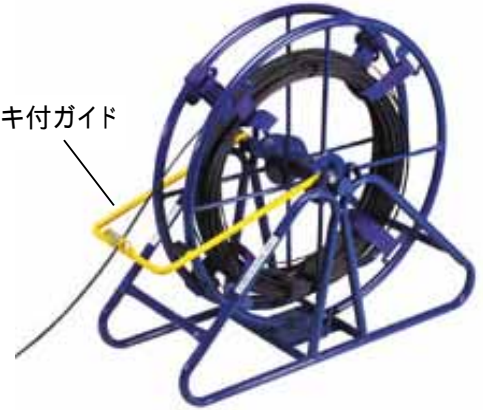

商品仕様書

単位 ; mm

LOR-480

最大巾~最小巾
130~70mm

ブレーキ付ガイド

収納可能容量 (mm)

ガイドが光ファイバークーブルをサポートし、もつれやドラムからはみだしを防止します。

ケーブルの繰り出しをやめるとガイドが下がってブレーキがかかり、ドラムの回転が止まります。また、ガイドを真上の位置にしてもブレーキがかかります。

仕様

- 1 サイズ: 幅232x奥行560x高さ520
- 2 質量 : 5.6 kg

本体1台でドラムを入れ替えて何個でも対応
ドラムは積重ね保管ができます
(横引き回転ドラムとしての使用はおやめください)
別売回転補助台 (MK - M) の装着も可能

収納可能光ケーブル

- 架空ドロップ(屋外用): 1P・2P
- インドア(屋内用): 1P・2P

別売

MK-M

タテ・ヨコ・ナナメ
あらゆる方向から
引き出せる

MK-M 回転補助台

				品名	光ファイバークーブルリール
				品番	LOR-480
部番	部品名	材質・素材厚	備考	作成日	2011年11月12日