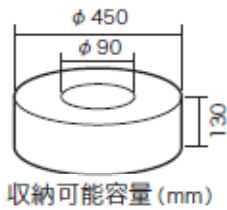

商品仕様書

単位 ; mm

LOR-480

最大巾~最小巾
130~70mm

ブレーキ付ガイド

収納可能容量 (mm)

ガイドが光ファイバークーブルをサポートし、もつれやドラムからはみだしを防止します。

ケーブルの繰り出しをやめるとガイドが下がってブレーキがかかり、ドラムの回転が止まります。また、ガイドを真上の位置にしてもブレーキがかかります。

仕様

- 1 サイズ: 幅232x奥行560x高さ520
- 2 質量 : 5.6 kg

本体1台でドラムを入れ替えて何個でも対応
ドラムは積重ね保管ができます
(横引き回転ドラムとしての使用はおやめください)
別売回転補助台 (MK - M) の装着も可能

収納可能光ケーブル

- 架空ドロップ(屋外用): 1P・2P
- インドア(屋内用): 1P・2P

別売

MK-M

タテ・ヨコ・ナナメ
あらゆる方向から
引き出せる