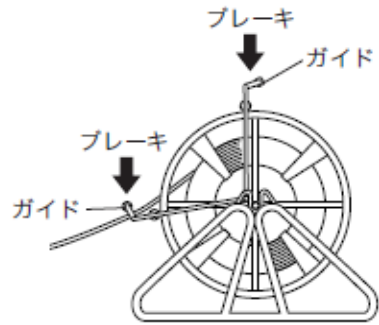

商品仕様書

単位 ; mm

LOR-480

最大巾~最小巾
130~70mm

ブレーキ付ガイド

収納可能容量 (mm)

ガイドが光ファイバークーブルをサポートし、もつれやドラムからはみだしを防止します。

ケーブルの繰り出しをやめるとガイドが下がってブレーキがかかり、ドラムの回転が止まります。また、ガイドを真上の位置にしてもブレーキがかかります。

仕様

- 1 サイズ: 幅232x奥行560x高さ520
- 2 質量 : 5.6 kg

本体1台でドラムを入れ替えて何個でも対応
ドラムは積重ね保管ができます
(横引き回転ドラムとしての使用はおやめください)
別売回転補助台 (MK - M) の装着も可能

収納可能光ケーブル

- 架空ドロップ(屋外用): 1P・2P
- インドア(屋内用): 1P・2P

別売

MK-M

タテ・ヨコ・ナナメ
あらゆる方向から
引き出せる