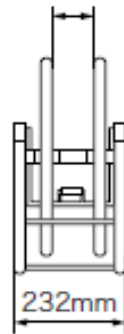

商品仕様書

単位 ; mm

LOR-480

最大巾~最小巾
130~70mm

ブレーキ付ガイド

収納可能容量 (mm)

ガイドが光ファイバークーブルをサポートし、もつれやドラムからはみだしを防止します。

ケーブルの繰り出しをやめるとガイドが下がってブレーキがかかり、ドラムの回転が止まります。また、ガイドを真上の位置にしてもブレーキがかかります。

仕様

- 1 サイズ: 幅232x奥行560x高さ520
- 2 質量 : 5.6 kg

本体1台でドラムを入れ替えて何個でも対応
ドラムは積重ね保管ができます
(横引き回転ドラムとしての使用はおやめください)
別売回転補助台 (MK - M) の装着も可能

収納可能光ケーブル

- 架空ドロップ(屋外用): 1P・2P
- インドア(屋内用): 1P・2P

別売

MK-M

タテ・ヨコ・ナナメ
あらゆる方向から
引き出せる