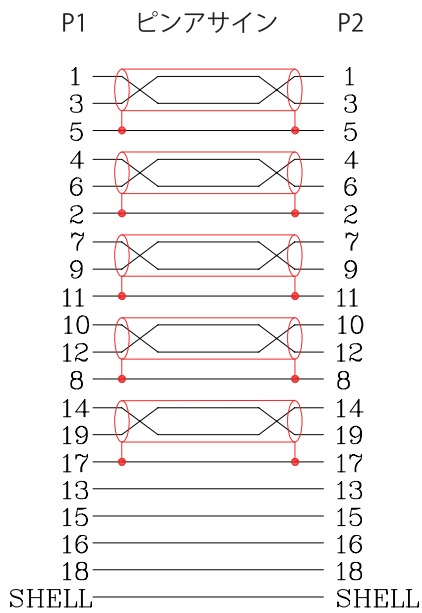

PIN OUT			
CN1	CN2	CN1	CN2
1 WHITE	1	13 RED	13
3 BROWN	3	15 WHITE	15
2 DRAIN	2	14 WHITE	14
4 WHITE	4	19 ORANER	19
6 RED	6	17 DRAIN	17
5 DRAIN	5	16 VIOLET	16
7 WHITE	7	18 BLACK	18
9 GREEN	9	SHELL BRAID	SHELL
8 DRAIN	8		
10 WHITE	10		
12 BLUE	12		
11 DRAIN	11		

ケーブル：HDMI HIGH SPEED WITH ETHERNET

ケーブル外径：8.2±0.5mm

長さ：10m

ケーブルカラー：ブラック

コネクタ：金メッキ仕様

対応解像度：4096×2160 @30Hz

伝送速度：10.2Gbps

対応色深度：48bit(1080p 場合)

コネクタとケーブルの接合方法：ハンダ方式

個別包装仕様

対応機能

CEC(リンク機能)
ARC(オーディオリターンチャンネル)
HEC
フルHD3D(3D映像)
イーサネット機能
HEAC
4K2K(デジタルシネマ映像)

名称：HDMI ケーブル  
ハイスピード/イーサネット機能

型番：PHD-HE/B100

株式会社 放送通信機器

ケーブルカラー：ブラック  
 コネクタ：金メッキプラグ、金メッキコンタクトピン  
 外径：9.0±0.2mm  
 対応解像度：4K@30Hz  
 最大伝送速度：10.2Gbps  
 対応色深度：48bit(1080Pの場合)