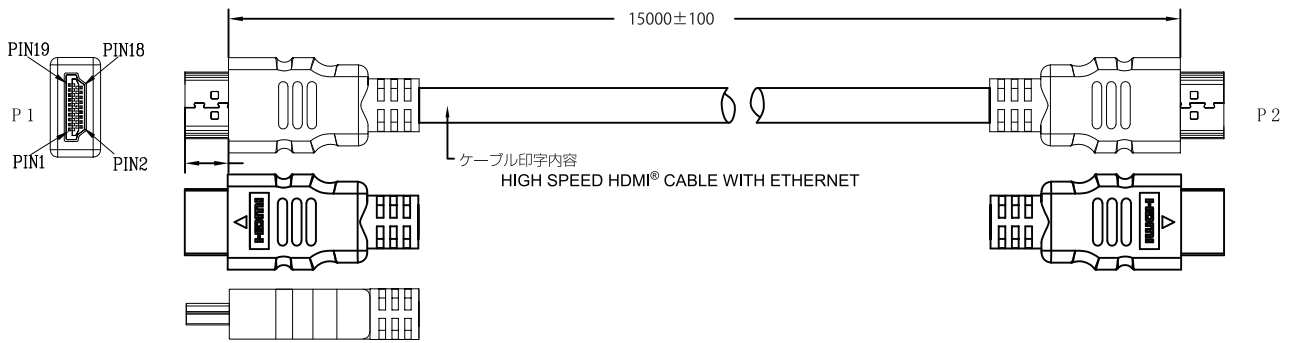

ケーブル：HDMI HIGH SPEED WITH ETHERNET

ケーブル外径：8.2±0.5mm

長さ：10m

ケーブルカラー：ブラック

コネクタ：金メッキ仕様

対応解像度：4096×2160 @30Hz

伝送速度：10.2Gbps

対応色深度：48bit(1080p 場合)

コネクタとケーブルの接合方法：ハンダ方式

個別包装仕様

対応機能

CEC(リンク機能)
ARC(オーディオリターンチャンネル)
HEC
フルHD3D(3D映像)
イーサネット機能
HEAC
4K2K(デジタルシネマ映像)

名称：HDMI ケーブル  
ハイスピード/イーサネット機能

型番：PHD-HE/B100

株式会社 放送通信機器

ケーブルカラー：ブラック  
 コネクタ：金メッキプラグ、金メッキコンタクトピン  
 外径：9.0±0.2mm  
 対応解像度：4K@30Hz  
 最大伝送速度：10.2Gbps  
 対応色深度：48bit(1080Pの場合)

対応機能

CEC(リンク機能)
ARC(オーディオリターンチャンネル)
HEC
フルHD3D(3D映像)
イーサネット機能
HEAC
4K2K(デジタルシネマ映像)

名称：ハイスピード HDMI ケーブル /  
 イーサネット機能付き 15m  
 型番：PHD-HE/B150

株式会社 放送通信機器

三角法  
3rd Angle Proj.

単位 mm

尺度 Free

図番