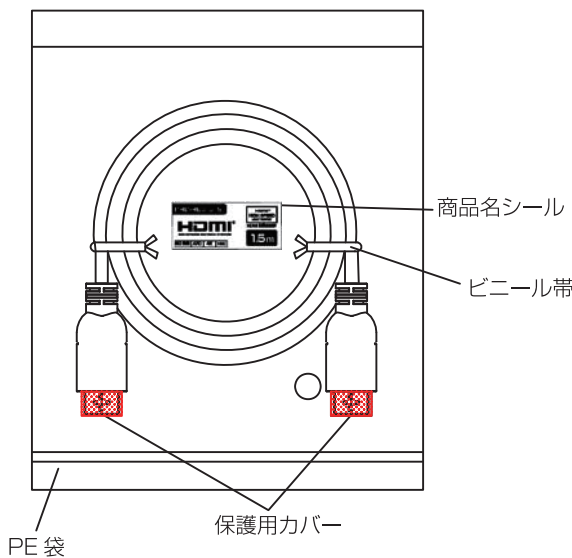

PIN OUT			
CN1	CN2	CN1	CN2
1 WHITE	1	13 RED	13
3 BROWN	3	15 WHITE	15
2 DRAIN	2	14 WHITE	14
4 WHITE	4	19 ORANER	19
6 RED	6	17 DRAIN	17
5 DRAIN	5	16 VIOLET	16
7 WHITE	7	18 BLACK	18
9 GREEN	9	SHELL BRAID	SHELL
8 DRAIN	8		
10 WHITE	10		
12 BLUE	12		
11 DRAIN	11		

ケーブル：HDMI HIGH SPEED WITH ETHERNET

ケーブル外径：8.2±0.5mm

長さ：10m

ケーブルカラー：ブラック

コネクタ：金メッキ仕様

対応解像度：4096×2160 @30Hz

伝送速度：10.2Gbps

対応色深度：48bit(1080p 場合)

コネクタとケーブルの接合方法：ハンダ方式

個別包装仕様

対応機能

CEC(リンク機能)
ARC(オーディオリターンチャンネル)
HEC
フルHD3D(3D映像)
イーサネット機能
HEAC
4K2K(デジタルシネマ映像)

名称：HDMI ケーブル  
ハイスピード/イーサネット機能

型番：PHD-HE/B100

株式会社 放送通信機器

ケーブルカラー：ブラック  
 コネクタ：金メッキプラグ、金メッキコンタクトピン  
 外径：9.0±0.2mm  
 対応解像度：4K@30Hz  
 最大伝送速度：10.2Gbps  
 対応色深度：48bit(1080Pの場合)

対応機能

CEC(リンク機能)
ARC(オーディオリターンチャンネル)
HEC
フルHD3D(3D映像)
イーサネット機能
HEAC
4K2K(デジタルシネマ映像)

名称：ハイスピード HDMI ケーブル /  
 イーサネット機能付き 15m  
 型番：PHD-HE/B150

株式会社 放送通信機器

三角法  
3rd Angle Proj.

単位 mm

尺度 Free

図番