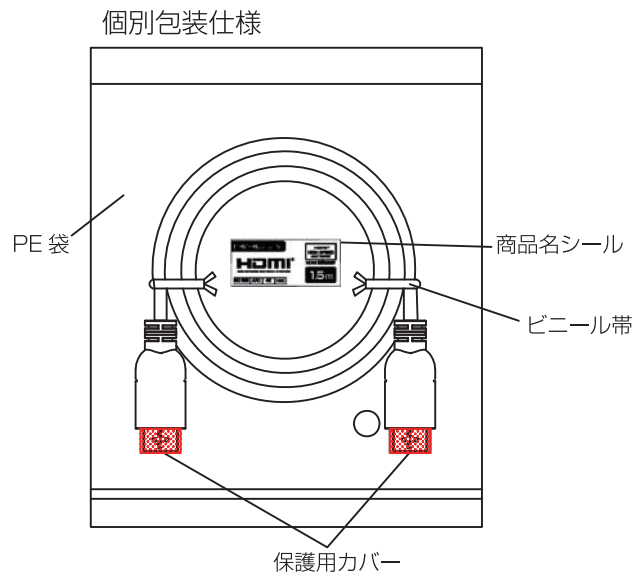

ケーブル：HDMI HIGH SPEED WITH ETHERNET

ケーブル外径：8.2±0.5mm

長さ：10m

ケーブルカラー：ブラック

コネクタ：金メッキ仕様

対応解像度：4096×2160 @30Hz

伝送速度：10.2Gbps

対応色深度：48bit(1080p 場合)

コネクタとケーブルの接合方法：ハンダ方式

個別包装仕様

対応機能

CEC(リンク機能)
ARC(オーディオリターンチャンネル)
HEC
フルHD3D(3D映像)
イーサネット機能
HEAC
4K2K(デジタルシネマ映像)

名称：HDMI ケーブル  
ハイスピード/イーサネット機能

型番：PHD-HE/B100

株式会社 放送通信機器

ケーブルカラー：ブラック  
 コネクタ：金メッキプラグ、金メッキコンタクトピン  
 外径：9.0±0.2mm  
 対応解像度：4K@30Hz  
 最大伝送速度：10.2Gbps  
 対応色深度：48bit(1080Pの場合)

対応機能

CEC(リンク機能)
ARC(オーディオリターンチャンネル)
HEC
フルHD3D(3D映像)
イーサネット機能
HEAC
4K2K(デジタルシネマ映像)

名称：ハイスピード HDMI ケーブル /  
 イーサネット機能付き 15m  
 型番：PHD-HE/B150

株式会社 放送通信機器

三角法  
3rd Angle Proj.

単位 mm

尺度 Free

図番