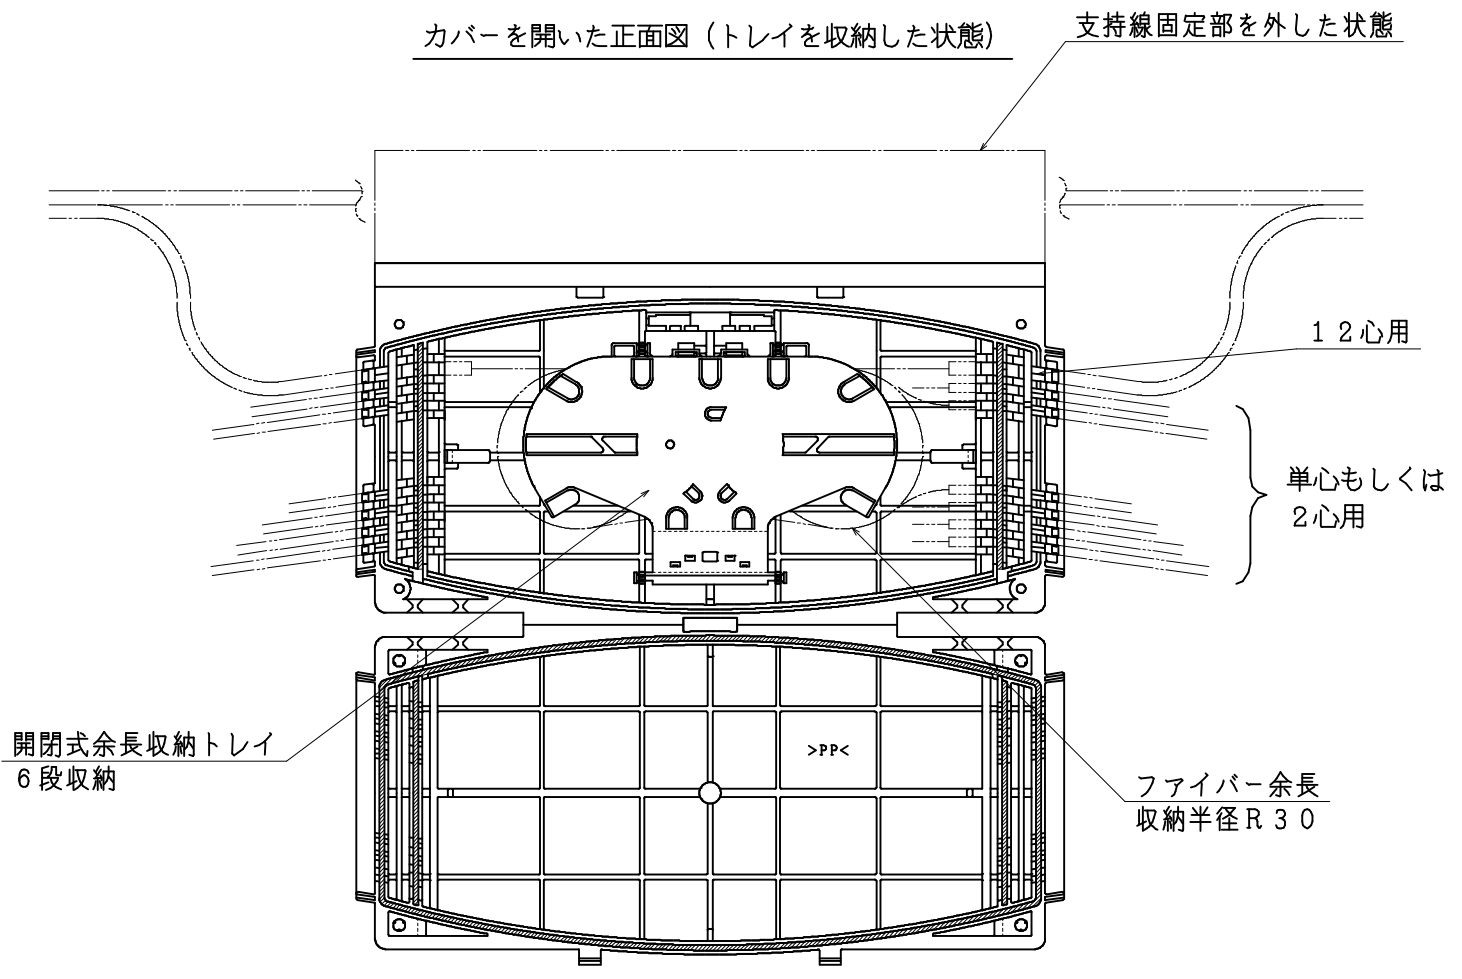

付属品 導入孔キャップ : 4個	材質 本体 PP	色彩COLOR 黒色	名称 TITLE	製図日 DATE	図番 DRAWING NO.
ケーブルクリップ1.6 : 6個	ワイヤークランプ SUS304 t2.0	外面OUTSIDE	光ドロップケーブルミニクロージャ (1/2)	2005年 9月28日	HSHCC-010-00
ケーブルクリップ2.5 : 6個	ワイヤークランプ押え SUS304 t2.0	内面INSIDE			
	縮尺 SCALE (NTS)	単位 UNITS mm	数量 Q	承認 桑原	注番 ORDER NO.
		第三角法 3RD ANGLE PROJECTION	型式 HSHC-S12M	検図 高木	河村電器産業株式会社 KAWAMURA ELECTRIC INDUSTRIAL CO., LTD.
				設計 加藤	
				製図 加藤	

材質	余長収納トレイ	PP	色彩COLOR	黒色	名称 TITLE	製図日 DATE	図番 DRAWING NO.	
			外面OUTSIDE		光ドロップケーブルミニクロージャ (2/2)	2005年 9月28日	HSHCC-011-00	
			内面INSIDE				注番 ORDER NO.	
縮尺	単位		第三角法	数量 Q	型式	承認	検図	
SCALE	UNITS		3RD ANGLE		HSHC-S12M	桑原	高木	
(NTS)	mm		PROJECTION			加藤	加藤	
							<b>河村電器産業株式会社</b> KAWAMURA ELECTRIC INDUSTRIAL CO., LTD.	