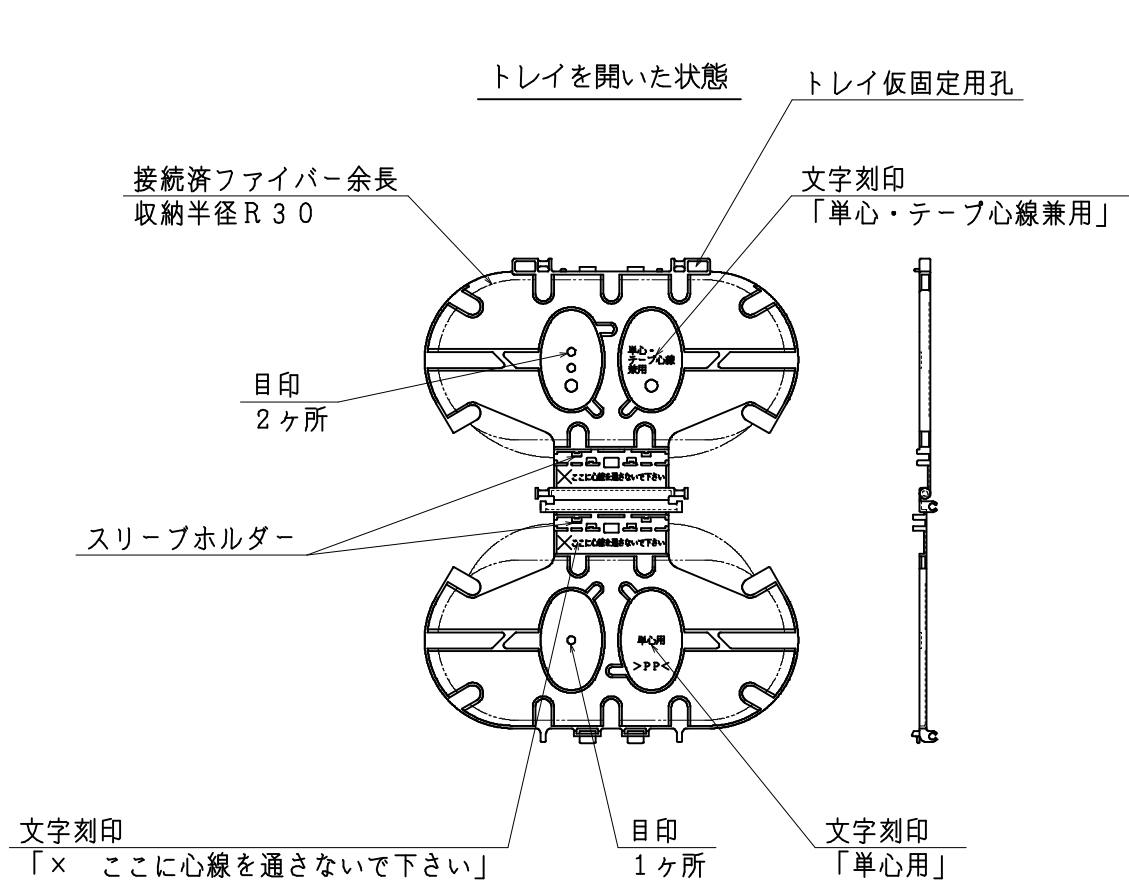

付属品 導入孔キャップ : 4個	材質 本体 PP	色彩COLOR 黒色	名称 TITLE	製図日 DATE	図番 DRAWING NO.
ケーブルクリップ1.6 : 6個	ワイヤークランプ SUS304 t2.0	外面OUTSIDE	光ドロップケーブルミニクロージャ (1/2)	2005年 9月28日	HSHCC-010-00
ケーブルクリップ2.5 : 6個	ワイヤークランプ押え SUS304 t2.0	内面INSIDE			
	縮尺 SCALE (NTS)	単位 UNITS mm	数量 Q	承認 桑原	注番 ORDER NO.
		第三角法 3RD ANGLE PROJECTION	型式 HSHC-S12M	検図 高木	河村電器産業株式会社 KAWAMURA ELECTRIC INDUSTRIAL CO., LTD.
				設計 加藤	
				製図 加藤	

材質	余長収納トレイ	PP	色彩COLOR	黒色	名称 TITLE	製図日 DATE	図番 DRAWING NO.	
			外面OUTSIDE		光ドロップケーブルミニクロージャ (2/2)	2005年 9月28日	HSHCC-011-00	
			内面INSIDE				注番 ORDER NO.	
縮尺	単位		第三角法	数量 Q	型式	承認	検図	
SCALE	UNITS		3RD ANGLE		HSHC-S12M	桑原	高木	
(NTS)	mm		PROJECTION			加藤	加藤	
							<b>河村電器産業株式会社</b> KAWAMURA ELECTRIC INDUSTRIAL CO., LTD.	