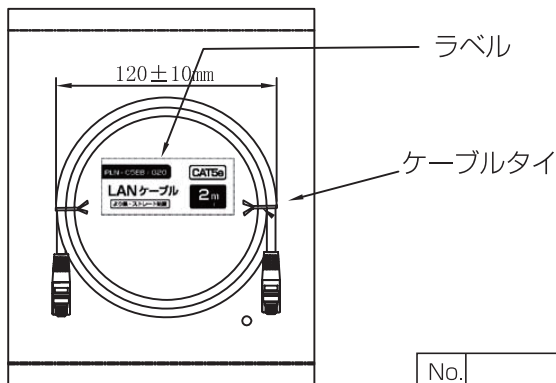

品番	(L±T)
PLN-C5EB/G05	50cm±3cm
PLN-C5EB/G10	100cm±3cm
PLN-C5EB/G20	200cm±3cm
PLN-C5EB/G30	300cm±5cm
PLN-C5EB/G50	500cm±10cm

- コネクタ形状：RJ-45 ハイグレードコネクタ付き（カバー付き）
- ケーブル構造：より線、ストレート全結線
- 材質：中心導体・銅覆アルミ線 被覆・ポリ塩化ビニル
- 対応伝送帯域：エンハンスドカテゴリ5（1000BASE-T）
カテゴリ5（100BASE-TX）、
カテゴリ3（10BASE-T）適合
- 対応環境（機器）：ADSL モデム、CATV モデム、FTTH、デジタルテレビ、
ハードディスクレコーダー（RJ-45 ポートを持つ機種）

No.	部品	材質	備考
①	コンダクタ	黄銅	金メッキ
②	コネクタカバー	PVC	
③	ケーブル	PVC・PE・CCA線	Cat5e 規格

名称：LAN ケーブル CAT-5e ストレート結線
 型番：PLN-C5EB/G05
 PLN-C5EB/G10
 PLN-C5EB/G20
 PLN-C5EB/G30
 PLN-C5EB/G50

株式会社 放送通信機器