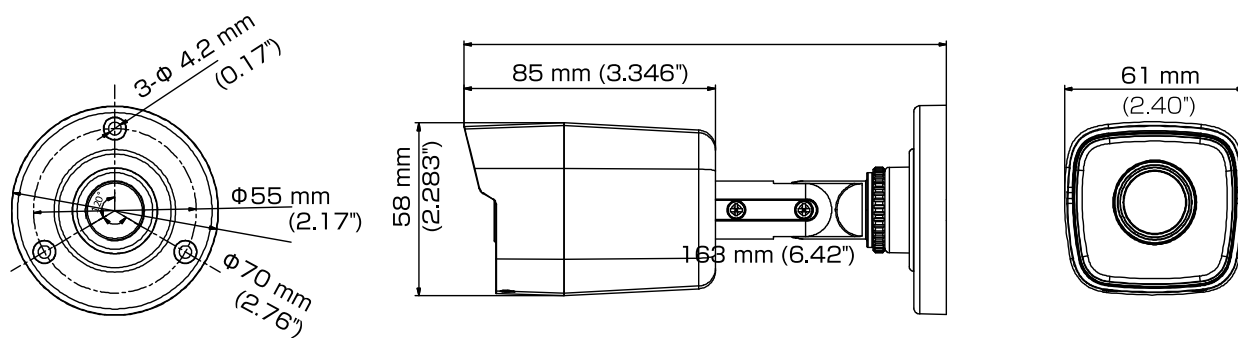

A5559 2MP 屋外カメラ

- ・ 2MP(1920x1080) 高感度センサーで、高画質映像
- ・ 2.8mm 焦点固定レンズ
- ・ 130dB のワイドダイナミックレンジと3D-DNRで高画質
- ・ スマートIRライトは、最大30mの照射距離
- ・ 映像出力は、TVI / AHD / CVI / CVBSの切替が可能
- ・ 防水・防塵性能(IP67)

仕様

カメラ	
撮像素子	2MP CMOS
解像度	1920 (H) × 1080 (V)
フレームレート	TVI,AHD,CVI : 1080p@30fps, 1080p@25fps CVBS: NTSC,PAL
最低被写体照度	0.003lx @(F1.2, AGC ON), 0.00lx @(IR-LED ON)
シャッター速度	1/25(1/30)s ~ 1/50,000s
レンズ	2.8 mm 固定
視野角	水平 : 104°
Day&Night モード	ICR (IR-CutFilter 切替)
設置調整角度	水平 : 0 ~ 360° , 垂直 : 0 ~ 180° , 回転 : 0 ~ 360°
メニュー	
画像モード	STD / HIGH-SAT
AGC	LOW / MIDDLE / HIGH
DAY&NIGHT モード	AUTO / COLOR / B&W
ホワイトバランス	AUTO / MANUAL
ノイズリダクション	3D DNR / 2D DNR
自動露出モード	GLOBAL / BLC / WDR
ファンクション	BRIGHTNESS / SHARPNESS / MIRROR / SMART IR
プライバシーマスク	4 領域設定可能
動き検出領域	4 領域設定可能
一般	
映像出力	1ch: TVI / AHD / CVI / CVBS 切替
使用環境	-40℃ ~ 60℃ 、湿度 90%以下 (結露しないこと)
電源	12 VDC ±25%
消費電力	最大 4.3W
防水・防塵性能	IP67
材質	メタル
IR ライト照射距離	30m まで
寸法	58 mm × 61 mm × 163 mm
重量	約 340g

寸法

アクセサリ

T9915
DS-1280ZJ-XS
ジョイントボックス