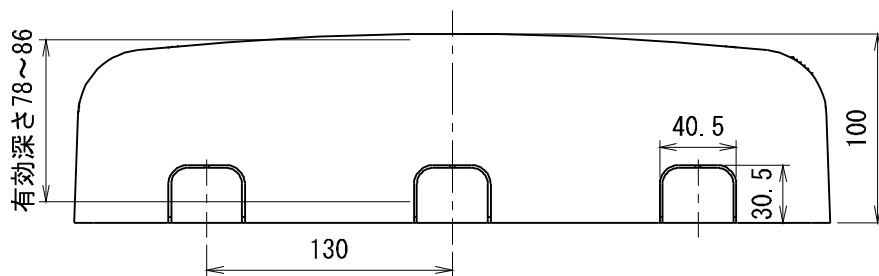

符号	名称	材質	個数	備考
	ラッチ取付ビス	SWRM	1	2.5x10サラタビ <sup>®</sup> ソネジ
3	ラッチセット	POM	1	
2	カバー	ABS	1	
1	基台	ABS	1	

製品仕様図			
尺度	品名	情報ウォールボックス	
1/4	品名	WBJ-3025M(ミルキーホワイト) -3025W(シロ)	
第三角法	図番	WB20171D3	
<b>未来工業株式会社</b>			

符号	名称	材質	個数	備考
	ラッチ取付ビス	SWRM	1	2.5x10サタツビ <sup>®</sup> ソネジ
3	ラッチセット	POM	1	
2	カバー	ABS	1	
1	基台	ABS	1	

製品仕様図			
尺度	品名	情報ウォルボックス	
1/4		WBJ-4030M (ミルクホワイト) -4030W (シロ)	
第三角法	図番	WB20071D3 	
<b>未来工業株式会社</b>			

添付 3.5x12なベタッピンネジ 8本

符号	名称	材質	個数	備考
(4)	ラッチ取付ビス	SWRM	2	2.5x10サラタビ <sup>®</sup> ソネジ
(3)	ラッチセット	POM	1	
2	カバー	ABS	1	
1	基台	ABS	1	

製品仕様図		
尺度	品名	情報ウォルボックス
1/4		WBJ-5040M(ミルキ-ホワイト) -5040W(シロ)
第三角法	図番	WB22370A3 
<b>未来工業株式会社</b>		