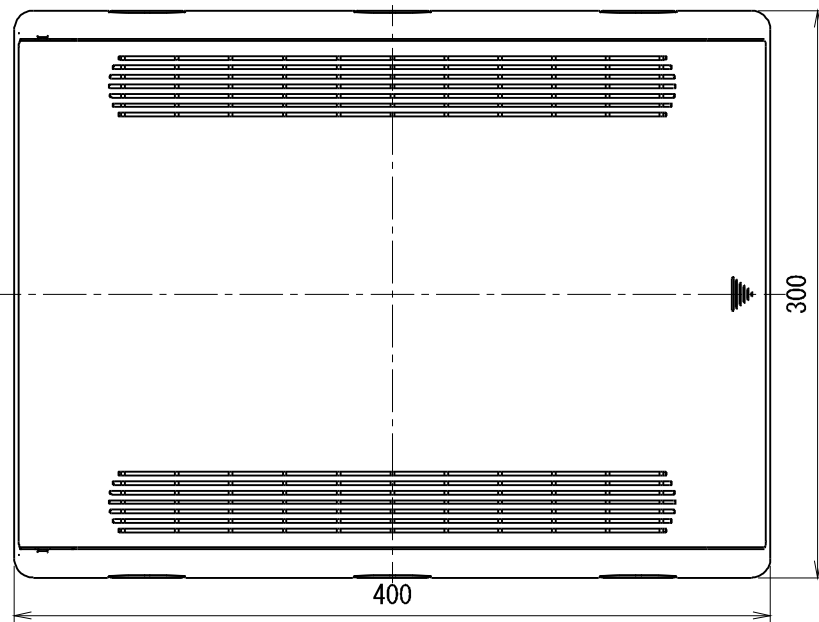

符号	名称	材質	個数	備考
	ラッチ取付ビス	SWRM	1	2.5x10サラタビ <sup>®</sup> ソネジ
3	ラッチセット	POM	1	
2	カバー	ABS	1	
1	基台	ABS	1	

製品仕様図			
尺度	品名	情報ウォールボックス	
1/4	品名	WBJ-3025M(ミルキーホワイト) -3025W(シロ)	
第三角法	図番	WB20171D3	
<b>未来工業株式会社</b>			

符号	名称	材質	個数	備考
	ラッチ取付ビス	SWRM	1	2.5x10サタツビ <sup>®</sup> ソネジ
3	ラッチセット	POM	1	
2	カバー	ABS	1	
1	基台	ABS	1	

製品仕様図			
尺度	品名	情報ウォルボックス	
1/4		WBJ-4030M (ミルクホワイト) -4030W (シロ)	
第三角法	図番	WB20071D3 	
<b>未来工業株式会社</b>			