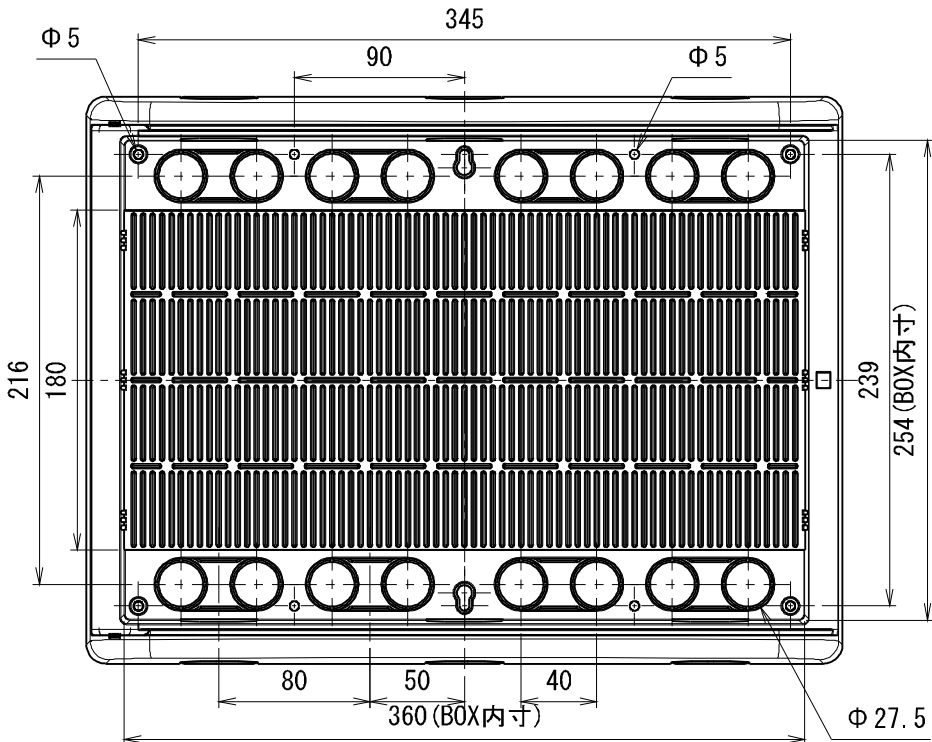

符号	名称	材質	個数	備考
	ラッチ取付ビス	SWRM	1	2.5x10サラタビ <sup>®</sup> ソネジ
3	ラッチセット	POM	1	
2	カバー	ABS	1	
1	基台	ABS	1	

製品仕様図			
尺度	品名	情報ウォールボックス	
1/4	品名	WBJ-3025M(ミルキーホワイト) -3025W(シロ)	
第三角法	図番	WB20171D3	
<b>未来工業株式会社</b>			

符号	名称	材質	個数	備考
	ラッチ取付ビス	SWRM	1	2.5x10サタツビ <sup>®</sup> ソネジ
3	ラッチセット	POM	1	
2	カバー	ABS	1	
1	基台	ABS	1	

製品仕様図			
尺度	品名	情報ウォルボックス	
1/4		WBJ-4030M (ミルクホワイト) -4030W (シロ)	
第三角法	図番	WB20071D3 	
<b>未来工業株式会社</b>			

添付 3.5x12なベタッピンネジ 8本

符号	名称	材質	個数	備考
(4)	ラッチ取付ビス	SWRM	2	2.5x10サラタビ <sup>®</sup> ソネジ
(3)	ラッチセット	POM	1	
2	カバー	ABS	1	
1	基台	ABS	1	

製品仕様図		
尺度	品名	情報ウォルボックス
1/4		WBJ-5040M(ミルキ-ホワイト) -5040W(シロ)
第三角法	図番	WB22370A3 
<b>未来工業株式会社</b>		