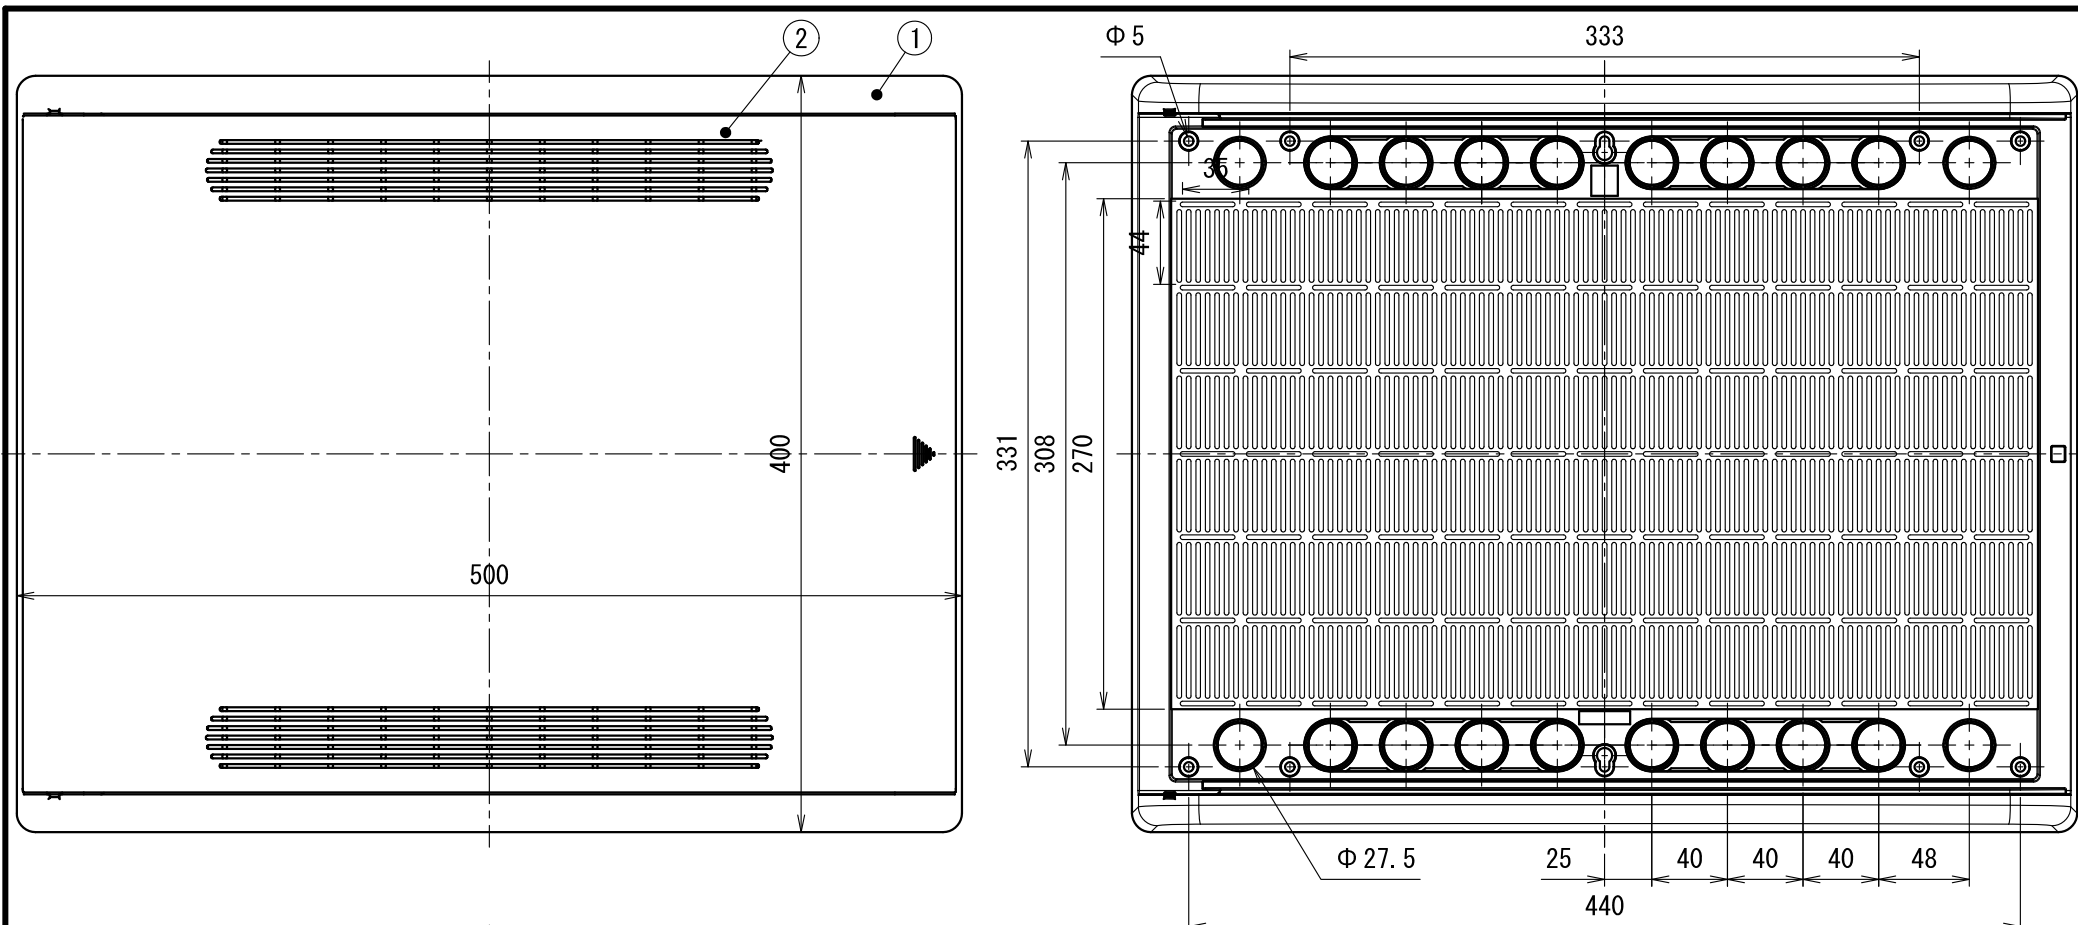

符号	名称	材質	個数	備考
	ラッチ取付ビス	SWRM	1	2.5x10サラタビ <sup>®</sup> ソネジ
3	ラッチセット	POM	1	
2	カバー	ABS	1	
1	基台	ABS	1	

製品仕様図			
尺度	品名	情報ウォールボックス	
1/4	品名	WBJ-3025M(ミルキーホワイト) -3025W(シロ)	
第三角法	図番	WB20171D3	
<b>未来工業株式会社</b>			

符号	名称	材質	個数	備考
	ラッチ取付ビス	SWRM	1	2.5x10サタツビ <sup>®</sup> ソネジ
3	ラッチセット	POM	1	
2	カバー	ABS	1	
1	基台	ABS	1	

製品仕様図			
尺度	品名	情報ウォルボックス	
1/4		WBJ-4030M (ミルクホワイト) -4030W (シロ)	
第三角法	図番	WB20071D3 	
<b>未来工業株式会社</b>			

添付 3.5x12なベタッピンネジ 8本

符号	名称	材質	個数	備考
(4)	ラッチ取付ビス	SWRM	2	2.5x10サラタビ <sup>®</sup> ソネジ
(3)	ラッチセット	POM	1	
2	カバー	ABS	1	
1	基台	ABS	1	

製品仕様図		
尺度	品名	情報ウォルボックス
1/4		WBJ-5040M(ミルキ-ホワイト) -5040W(シロ)
第三角法	図番	WB22370A3 
<b>未来工業株式会社</b>		