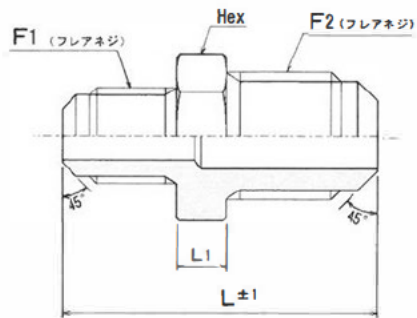

・異径フレアユニオン

サイズ(呼称) F1×F2	Hex (対辺)	L1	L
1/4×3/8	17	7.5	37.5
1/4×1/2	21	10	43
1/4×5/8	23	10	45.5
1/4×3/4	28	12	52
3/8×1/2	21	9	45
3/8×5/8	23	10	48
3/8×3/4	28	12	54
1/2×5/8	23	10	51
1/2×3/4	28	12	57
5/8×3/4	28	12	60