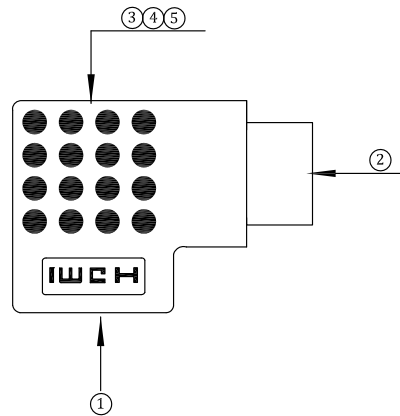

CN1

CN2

番号	部品名	材質・処理
①	プラグ	金メッキ
②	ジャック	金メッキ
③	PCB	
④	樹脂本体	

名称：HDMI用【右曲り】アダプタ  
 型番：THA-RIGHT

株式会社 放送通信機器