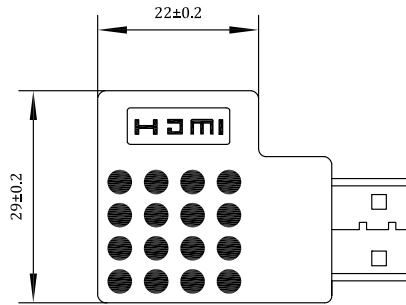

CN1

CN2

番号	部品名	材質・処理
①	プラグ	金メッキ
②	ジャック	金メッキ
③	PCB	
④	樹脂本体	

名称：HDMI用【右曲り】アダプタ  
 型番：THA-RIGHT

株式会社 放送通信機器