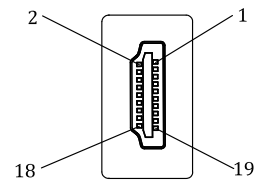

CN1

CN2

番号	部品名	材質・処理
①	プラグ	金メッキ
②	ジャック	金メッキ
③	PCB	
④	樹脂本体	

名称：HDMI用【右曲り】アダプタ  
 型番：THA-RIGHT

株式会社 放送通信機器