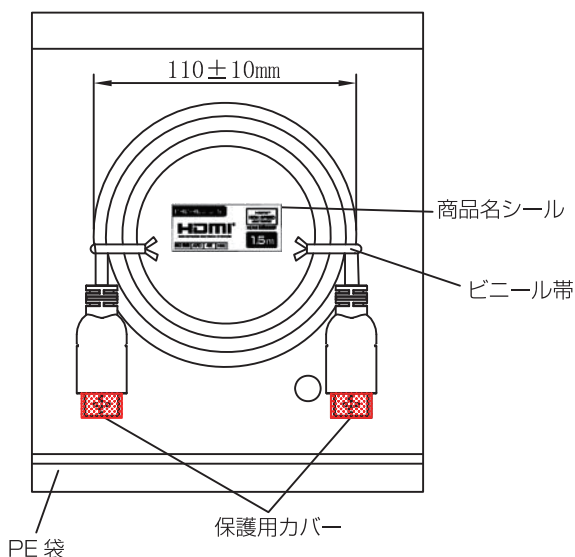

PHD-HEC2/B10	1m	1000±30
PHD-HEC2/B18	1.8m	1800±40
PHD-HEC2/B30	3m	3000±60

CN1		CN2	
1	WHITE	1	RED
3	BROWN	3	WHITE
2	DRAIN	2	WHITE
4	WHITE	4	ORANER
6	RED	6	DRAIN
5	DRAIN	5	VIOLET
7	WHITE	7	BLACK
9	GREEN	9	SHELL
8	DRAIN	8	BRAID
10	WHITE	10	SHELL
12	BLUE	12	
11	DRAIN	11	

ケーブル：HDMI HIGH SPEED WITH ETHERNET

(Ver.1.4) 認証モデル

(7/0.10BC*1P*+E+A)*5+7/0.1BC*4C+AEB(AL) OD:6.0mm

長さ：1m/1.8m/3m

ケーブルカラー：ブラック

コネクタ：金メッキ仕様

対応解像度：4096×2160 pix

伝送速度：340KHz(10.2Gbps)

対応色深度：48bit(1080p n 場合)

コネクタとケーブルの接合方法：ハンダ方式

個別包装仕様

対応機能

CEC(リンク機能)
ARC(オーディオリターンチャンネル)
HEC
フルHD3D(3D映像)
イーサネット機能
HEAC
4K2K(デジタルシネマ映像)

名称：HDMI ケーブル
ハイスピード/イーサネット機能

型番：PHD-HEC2/B10
PHD-HEC2/B18
PHD-HEC2/B30

株式会社 放送通信機器