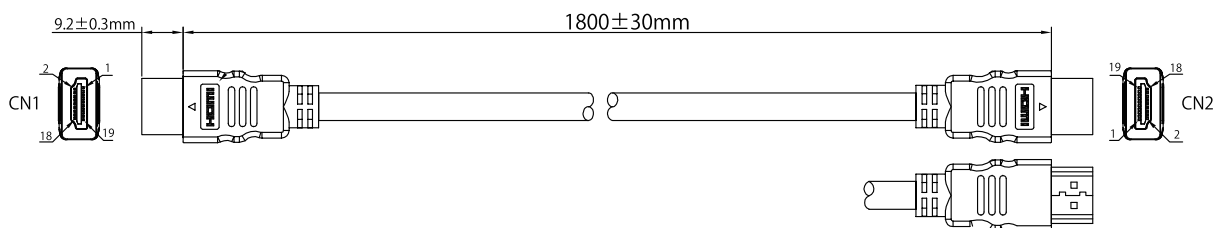

PHD-HEC2/B10	1m	1000±30
PHD-HEC2/B18	1.8m	1800±40
PHD-HEC2/B30	3m	3000±60

CN1		CN2	
1	WHITE	1	RED
3	BROWN	3	WHITE
2	DRAIN	2	WHITE
4	WHITE	4	ORANER
6	RED	6	DRAIN
5	DRAIN	5	VIOLET
7	WHITE	7	BLACK
9	GREEN	9	SHELL
8	DRAIN	8	BRAID
10	WHITE	10	SHELL
12	BLUE	12	
11	DRAIN	11	

ケーブル：HDMI HIGH SPEED WITH ETHERNET

(Ver.1.4) 認証モデル

(7/0.10BC*1P*+E+A)*5+7/0.1BC*4C+AEB(AL) OD:6.0mm

長さ：1m/1.8m/3m

ケーブルカラー：ブラック

コネクタ：金メッキ仕様

対応解像度：4096×2160 pix

伝送速度：340KHz(10.2Gbps)

対応色深度：48bit(1080p n 場合)

コネクタとケーブルの接合方法：ハンダ方式

個別包装仕様

対応機能

CEC(リンク機能)
ARC(オーディオリターンチャンネル)
HEC
フルHD3D(3D映像)
イーサネット機能
HEAC
4K2K(デジタルシネマ映像)

名称：HDMI ケーブル
ハイスピード/イーサネット機能

型番：PHD-HEC2/B10
PHD-HEC2/B18
PHD-HEC2/B30

株式会社 放送通信機器