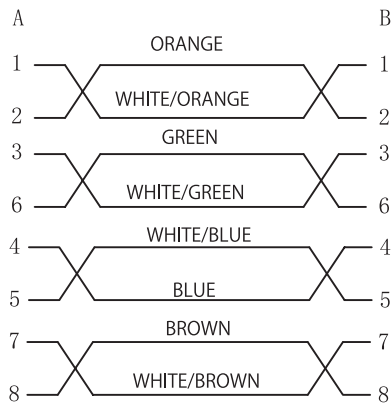

配線図

品番	(L±T)
PLN-WUUC6/100	10000±100
PLN-WUUC6/200	20000±200
PLN-WUUC6/300	30000±300
PLN-WUUC6/400	40000±400
PLN-WUUC6/500	50000±500

- カテゴリ：CAT6 UTP
- コネクタ形状：RJ-45
- ケーブル構造：2重被覆 U/UTP ケーブル T-568B ストレート全結線
- 材質：中心導体 - 銅線
内部被覆 -PVC、外部被覆 -PE
- ケーブル外径：7.0±0.3mm
- 導体：0.53mm
- 適応規格：1000BASE-T、1000BASE-TX
- 使用温度：-20℃～60℃

梱包形状

名称：屋外用 U/UTP Cat.6
コネクタ付き LAN ケーブル

型番：PLN-WUUC6/XXX

株式会社 放送通信機器

三角法 3rd Angle Proj.	単位 mm	尺度 Free	図番 B1221-T5661-2
------------------------	-------	---------	---------------------