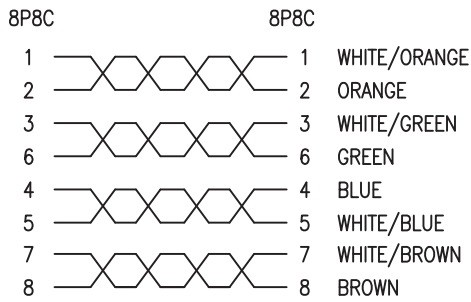

配線図

品番	(L±T)
PLN-C6/LG15	1000±30MM

梱包形状

- コネクタ形状：RJ-45 ハイグレードコネクタ付き（カバー付き）
- ケーブル構造：より線、ストレート全結線
- 材質：中心導体 - 銅覆アルミ線 被覆 - ポリ塩化ビニル ライトグレー色
十字介在 - ポリエチレン
コネクタ接点 - 黄銅（金メッキ仕様）
- ケーブル外径：6.2±0.2mm
- 導体：0.19mm×7本（より線）が4ペア ツイスト線
- 対応伝送帯：カテゴリ6（1000BASE-TX 対応） 適合
- 対応環境（機器）：ADSL モデム、CATV モデム、FTTH、デジタルテレビ、ハードディスクレコーダー（RJ-45 ポートを持つ機種）、INS64（30m 以下） 対応

名称：LAN ケーブル Cat.6 ストレート結線
ライトグレー
型番： PLN-C6/LG15

株式会社 放送通信機器