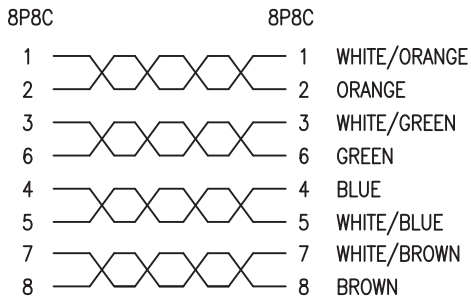

配線図

品番	($L \pm T$)
PLN-C6/BU10	1000±30MM
PLN-C6/BU20	2000±30MM
PLN-C6/BU30	3000±30MM
PLN-C6/BU50	5000±30MM

梱包形状

- コネクタ形状：RJ-45 ハイグレードコネクタ付き（カバー付き）
- ケーブル構造：より線、ストレート全結線
- 材質：中心導体 - 銅覆アルミ線 被覆 - ポリ塩化ビニル
十字介在 - ポリエチレン
コネクタ接点 - 黄銅（金メッキ仕様）
- ケーブル外径：6.2±0.2mm
- 導体：0.19mm×7本（より線）が4ペア ツისტ線
- 対応伝送帯：カテゴリ6（1000BASE-TX 対応） 適合
- 対応環境（機器）：ADSL モデム、CATV モデム、FTTH、デジタルテレビ、ハードディスクレコーダー（RJ-45 ポートを持つ機種）、INS64（30m 以下） 対応

名称：コネクタ付き Cat.6LAN ケーブル ブルー

型番：PLN-C6/BUXX

株式会社 放送通信機器

三角法

3rd Angle Proj.

単位 mm

尺度 Free

図番