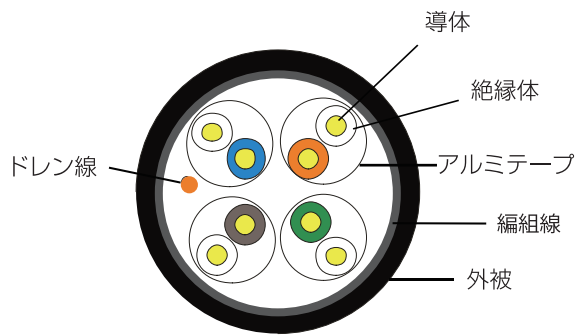

印字：UL Exxxxxx TIA/EIA 568B CAT8 2000MHz S/FTP PATCH CABLE ROHS 26AWG

配線図

梱包形状

- カテゴリ：Cat8
- コネクタ形状：RJ-45 金メッキシールドタイプ
- ケーブル構造：S/FTP（編組付き2重シールド） T-568B ストレート全結線
- 材質：中心導体 - 銅線 被覆 - 高柔軟性非光沢ポリ塩化ビニル
コネクタ接点 - 黄銅（金メッキ仕様）
- ケーブル外径：6.5±0.2mm
- 導体：0.16mm×7本（より線）が4ペア ツイスト線
1ペアずつアルミラミネートテープ包装
- 適応規格：25GBASE-T、40GBASE-T

名称：S/FTP Cat.8 LAN パッチケーブル
 型番：PLN-SFC8/BKxx

株式会社 放送通信機器

三角法
3rd Angle Proj.

単位 mm

尺度 Free

図番
B1121-T9363-1