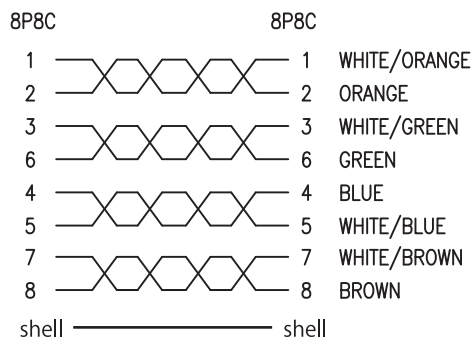

印字：UL Exxxxxx TIA/EIA 568B CAT8 2000MHz S/FTP PATCH CABLE ROHS 26AWG

配線図

梱包形状

- カテゴリ：Cat8
- コネクタ形状：RJ-45 金メッキシールドタイプ
- ケーブル構造：S/FTP（編組付き2重シールド） T-568B ストレート全結線
- 材質：中心導体 - 銅線 被覆 - 高柔軟性非光沢ポリ塩化ビニル
コネクタ接点 - 黄銅（金メッキ仕様）
- ケーブル外径：6.5±0.2mm
- 導体：0.16mm×7本（より線）が4ペア ツイスト線
1ペアずつアルミラミネートテープ包装
- 適応規格：25GBASE-T、40GBASE-T

名称：S/FTP Cat.8 LAN パッチケーブル
 型番：PLN-SFC8/BKxx

株式会社 放送通信機器

三角法
3rd Angle Proj.

単位 mm

尺度 Free

図番
B1121-T9363-1