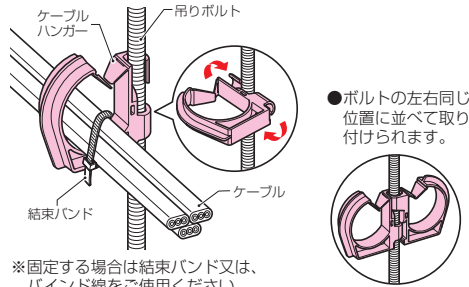

ケーブルハンガー (ループタイプ)

取り付けピッチ2m時
VVF2.0×3C×7本対応
※SCH-1FSは除く

許容静荷重：29N(3kgf)

- 二重天井等、吊りボルトへのVVFケーブルの取り付け(支持)に使用します。
- 吊りボルトへの取り付けワンタッチ！
- ハンガー部分がR形状のため、ケーブルを引く時の抵抗が少なく、ケーブル引っ張り時等にハンガーにかかる力に対して変形しにくい強固なループ形状です。
- カラー 4色！(配線経路の識別ができます。)

※固定する場合は結束バンド又は、
バンド線をご使用ください。

適合ボルト	品番	色	φD	B	b	L	入数	最小入数
W3/8 W1/2 M10 M12	SCH-1FS	グレー	18	38	28	45	300	10
	SCH-1FSR	赤						
	SCH-1FSY	黄						
	SCH-1FSK	黒	45	67	57	53	200	10
	SCH-1F	グレー						
	SCH-1FR	赤						
	SCH-1FY	黄						
	SCH-1FK	黒	70	96	86	75	100	10
	SCH-1FL	グレー						
	SCH-1FLR	赤						
	SCH-1FLY	黄						
	SCH-1FLK	黒						