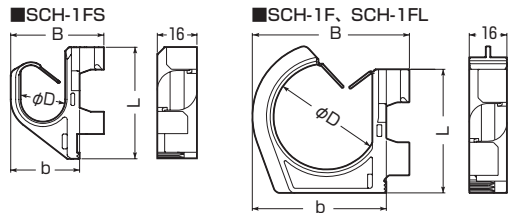

ケーブルハンガー (ループタイプ)

取り付けピッチ2m時
VVF2.0×3C×7本対応
※SCH-1FSは除く

許容静荷重：29N(3kgf)

- 二重天井等、吊りボルトへのVVFケーブルの取り付け(支持)に使用します。
- 吊りボルトへの取り付けワンタッチ！
- ハンガー部分がR形状のため、ケーブルを引く時の抵抗が少なく、ケーブル引っ張り時等にハンガーにかかる力に対して変形しにくい強固なループ形状です。
- カラー 4色！(配線経路の識別ができます。)

※固定する場合は結束バンド又は、
バンド線をご使用ください。

適合ボルト	品番	色	φD	B	b	L	入数	最小入数
W3/8 W1/2 M10 M12	SCH-1FS	グレー	18	38	28	45	300	10
	SCH-1FSR	赤						
	SCH-1FSY	黄						
	SCH-1FSK	黒	45	67	57	53	200	10
	SCH-1F	グレー						
	SCH-1FR	赤						
	SCH-1FY	黄						
	SCH-1FK	黒	70	96	86	75	100	10
	SCH-1FL	グレー						
	SCH-1FLR	赤						
	SCH-1FLY	黄						
	SCH-1FLK	黒						