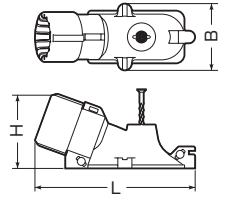

# F・ころエンド<sup>®</sup> (スクリュー釘付・CD管用)

- VVFケーブルの二重天井への引き込み、感知器等の取り付けに使用します。
- カラー4色。複雑な配線種類等の識別に便利です。(サイズ14、36は除く)
- 付属のスクリュー釘1本打ち込むだけで固定できます。
- トロ防止シール付です。

〈感知器が取り付けられます〉  
※サイズ28・36は除く

**△注意**  
感知器等の取り付けには、 $\phi 3.1 \sim \phi 3.8$ のビスでねじ溝(深さ9mm)を貫通しない長さのものをご使用ください。

品番				適合管	B	H	L	入数	最小入数
グレー	赤	青	黄						
CDE-14FGK	—	—	—	CD管14	40	43.7	80	100	10
CDE-16FGK	CDE-16FGKR	CDE-16FGKB	CDE-16FGKY	CD管16	38	41.7	91.2	100	10
CDE-22FGK	CDE-22FGKR	CDE-22FGKB	CDE-22FGKY	CD管22	41	50.3	102.1	100	10
CDE-28FGK	CDE-28FGKR	CDE-28FGKB	CDE-28FGKY	CD管28	46	56.6	110.8	50	10
CDE-36FGK	—	—	—	CD管36	54	69.5	121.5	30	1