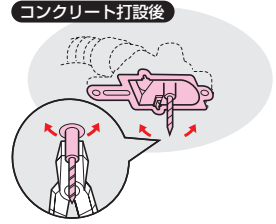

# F・ころエンド<sup>®</sup> (スクリュー釘付・CD管用)

- VVFケーブルの二重天井への引き込み、感知器等の取り付けに使用します。
- カラー4色。複雑な配線種類等の識別に便利です。(サイズ14、36は除く)
- 付属のスクリュー釘1本打ち込むだけで固定できます。
- トロ防止シール付です。

〈感知器が取り付けられます〉  
※サイズ28・36は除く

**△注意**  
感知器等の取り付けには、 $\phi 3.1 \sim \phi 3.8$ のビスでねじ溝(深さ9mm)を貫通しない長さのものをご使用ください。