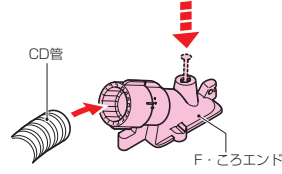

# F・ころエンド<sup>®</sup> (スクリュー釘付・CD管用)

- VVFケーブルの二重天井への引き込み、感知器等の取り付けに使用します。
- カラー4色。複雑な配線種類等の識別に便利です。(サイズ14、36は除く)
- 付属のスクリュー釘1本打ち込むだけで固定できます。
- トロ防止シール付です。

〈感知器が取り付けられます〉  
※サイズ28・36は除く

**△注意**  
感知器等の取り付けには、 $\phi 3.1 \sim \phi 3.8$ のビスでねじ溝(深さ9mm)を貫通しない長さのものをご使用ください。

品番				適合管	B	H	L	入数	最小入数
グレー	赤	青	黄						
CDE-14FGK	—	—	—	CD管14	40	43.7	80	100	10
CDE-16FGK	CDE-16FGKR	CDE-16FGKB	CDE-16FGKY	CD管16	38	41.7	91.2	100	10
CDE-22FGK	CDE-22FGKR	CDE-22FGKB	CDE-22FGKY	CD管22	41	50.3	102.1	100	10
CDE-28FGK	CDE-28FGKR	CDE-28FGKB	CDE-28FGKY	CD管28	46	56.6	110.8	50	10
CDE-36FGK	—	—	—	CD管36	54	69.5	121.5	30	1