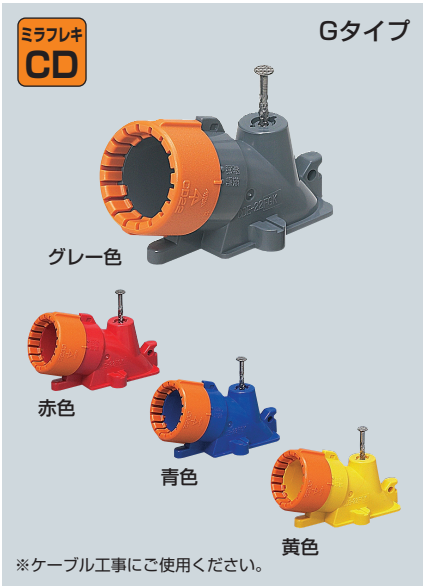

# F・ころエンド<sup>®</sup> (スクリュー釘付・CD管用)

- VVFケーブルの二重天井への引き込み、感知器等の取り付けに使用します。
- カラー4色。複雑な配線種類等の識別に便利です。(サイズ14、36は除く)
- 付属のスクリュー釘1本打ち込むだけで固定できます。
- トロ防止シール付です。

〈感知器が取り付けられます〉  
※サイズ28・36は除く

**△注意**  
感知器等の取り付けには、 $\phi 3.1 \sim \phi 3.8$ のビスでねじ溝(深さ9mm)を貫通しない長さのものをご使用ください。

品番				適合管	B	H	L	入数	最小入数
グレー	赤	青	黄						
CDE-14FGK	—	—	—	CD管14	40	43.7	80	100	10
CDE-16FGK	CDE-16FGKR	CDE-16FGKB	CDE-16FGKY	CD管16	38	41.7	91.2	100	10
CDE-22FGK	CDE-22FGKR	CDE-22FGKB	CDE-22FGKY	CD管22	41	50.3	102.1	100	10
CDE-28FGK	CDE-28FGKR	CDE-28FGKB	CDE-28FGKY	CD管28	46	56.6	110.8	50	10
CDE-36FGK	—	—	—	CD管36	54	69.5	121.5	30	1