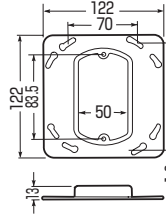

電着塗装(色:黒)

中形四角

丸型

小判型

2個用

※アウトレットボックスへの取り付けは別途M4×20皿小ねじをご用意ください。

大形四角

丸型

小判型

2個用

(中形四角) ■丸型

■小判型

■2個用

(大形四角) ■丸型

■小判型

■2個用

呼び	品番	種類	入数	最小入数	希望小売価格(税抜)
中形四角	OF-11	丸型 (丸孔カバー) 塗代付	100	10	240
	OF-12	小判型 (スイッチカバー-1個用) 塗代付	100	10	240
	OF-122	2個用 (スイッチカバー-2個用) 塗代付	100	10	280
大形四角	OFL-11	丸型 (丸孔カバー) 塗代付	100	10	300
	OFL-12	小判型 (スイッチカバー-1個用) 塗代付	100	10	300
	OFL-122	2個用 (スイッチカバー-2個用) 塗代付	100	10	320