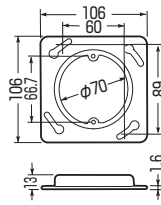

電着塗装(色:黒)

中形四角

丸型

小判型

2個用

※アウトレットボックスへの取り付けは別途M4×20皿小ねじをご用意ください。

大形四角

丸型

小判型

2個用

(中形四角) ■丸型

■小判型

■2個用

(大形四角) ■丸型

■小判型

■2個用