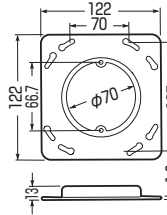

電着塗装(色:黒)

中形四角

丸型

小判型

2個用

※アウトレットボックスへの取り付けは別途M4×20皿小ねじをご用意ください。

大形四角

丸型

小判型

2個用

(中形四角) ■丸型

■小判型

■2個用

(大形四角) ■丸型

■小判型

■2個用

呼び	品番	種類	入数	最小入数	希望小売価格(税抜)
中形四角	OF-11	丸型 (丸孔カバー) 塗代付	100	10	240
	OF-12	小判型 (スイッチカバー-1個用) 塗代付	100	10	240
	OF-122	2個用 (スイッチカバー-2個用) 塗代付	100	10	280
大形四角	OFL-11	丸型 (丸孔カバー) 塗代付	100	10	300
	OFL-12	小判型 (スイッチカバー-1個用) 塗代付	100	10	300
	OFL-122	2個用 (スイッチカバー-2個用) 塗代付	100	10	320