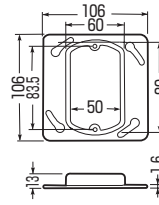

電着塗装(色:黒)

中形四角

丸型

小判型

2個用

※アウトレットボックスへの取り付けは別途M4×20皿小ねじをご用意ください。

大形四角

丸型

小判型

2個用

(中形四角) ■丸型

■小判型

■2個用

(大形四角) ■丸型

■小判型

■2個用

呼び	品番	種類	入数	最小入数	希望小売価格(税抜)
中形四角	OF-11	丸型 (丸孔カバー) 塗代付	100	10	240
	OF-12	小判型 (スイッチカバー-1個用) 塗代付	100	10	240
	OF-122	2個用 (スイッチカバー-2個用) 塗代付	100	10	280
大形四角	OFL-11	丸型 (丸孔カバー) 塗代付	100	10	300
	OFL-12	小判型 (スイッチカバー-1個用) 塗代付	100	10	300
	OFL-122	2個用 (スイッチカバー-2個用) 塗代付	100	10	320