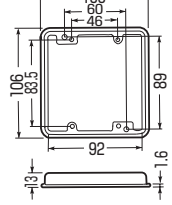

電着塗装(色:黒)

中形四角

丸型

小判型

2個用

※アウトレットボックスへの取り付けは別途M4×20皿小ねじをご用意ください。

大形四角

丸型

小判型

2個用

(中形四角) ■丸型

■小判型

■2個用

(大形四角) ■丸型

■小判型

■2個用

呼び	品番	種類	入数	最小入数	希望小売価格(税抜)
中形四角	OF-11	丸型 (丸孔カバー) 塗代付	100	10	240
	OF-12	小判型 (スイッチカバー-1個用) 塗代付	100	10	240
	OF-122	2個用 (スイッチカバー-2個用) 塗代付	100	10	280
大形四角	OFL-11	丸型 (丸孔カバー) 塗代付	100	10	300
	OFL-12	小判型 (スイッチカバー-1個用) 塗代付	100	10	300
	OFL-122	2個用 (スイッチカバー-2個用) 塗代付	100	10	320