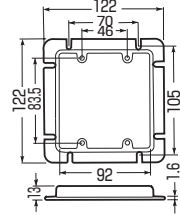

小判型

2個用

(中形四角) ■丸型

■小判型

■2個用

(大形四角) ■丸型

■小判型

■2個用

呼び	品番	種類	入数	最小入数	希望小売価格(税抜)
中形四角	OF-11	丸型 (丸孔カバー) 塗代付	100	10	240
	OF-12	小判型 (スイッチカバー-1個用) 塗代付	100	10	240
	OF-122	2個用 (スイッチカバー-2個用) 塗代付	100	10	280
大形四角	OFL-11	丸型 (丸孔カバー) 塗代付	100	10	300
	OFL-12	小判型 (スイッチカバー-1個用) 塗代付	100	10	300
	OFL-122	2個用 (スイッチカバー-2個用) 塗代付	100	10	320