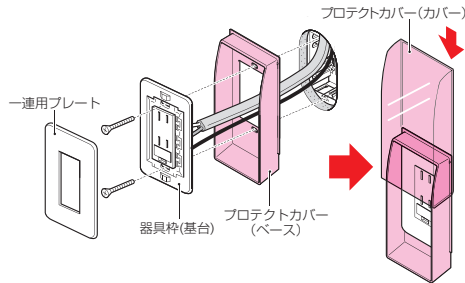

##### ■二連用

#### リモコン用

※カバー：L型プラグ用(スモークブラウン)  
リモコン用(透明)

- 冷蔵庫、エアコン等の常設のコンセントに最適です。
- スリムな設計なので、コンセントスペースが狭い箇所に最適です。(L型プラグ使用)
- L型プラグ用は埃が入りにくく、トラッキング火災防止に最適です。  
※自己消火性で、スパークしても火花や火炎を外には出しません。
- カバー付なので、スイッチを取り付けた場合の誤操作防止にもなります。
- 二連用・リモコン用は南京錠が取り付けられます。