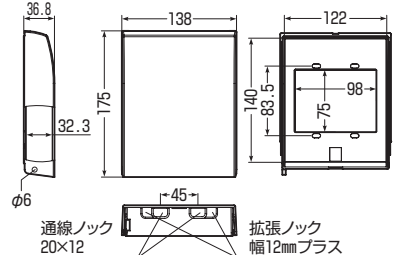

プロテクトカバー（屋内用スリム）

屋内用

自己消火性 (L型プラグ用)

L型プラグ用

■一連用

■二連用

リモコン用

※カバー：L型プラグ用(スモークブラウン)
リモコン用(透明)

- ●冷蔵庫、エアコン等の常設のコンセントに最適です。
- ●スリムな設計なので、コンセントスペースが狭い箇所に最適です。(L型プラグ使用)
- ●L型プラグ用は埃が入りにくく、トラッキング火災防止に最適です。
  ※自己消火性で、スパークしても火花や火炎を外には出しません。
- ●カバー付なので、スイッチを取り付けた場合の誤操作防止にもなります。
- ●二連用・リモコン用は南京錠が取り付けられます。

ノックを折り取ると、L型プラグを差した状態で、カバーを閉められます。

■一連用

■二連用

■リモコン用

■L型プラグ用

品番	色	適合プレート	入数	最小入数	希望小売価格(税抜)
WBKS-1M	ミルキーホワイト	一連用	10	1	1,160
WBKS-1K	黒	一連用	10	1	1,160
WBKS-2M	ミルキーホワイト	二連用	10	1	2,080

■リモコン用

品番	色	対応機種(サイズ)	入数	希望小売価格(税抜)
WBKS-RM	ミルキーホワイト	エアコン・給湯器(120×120)	1	2,080