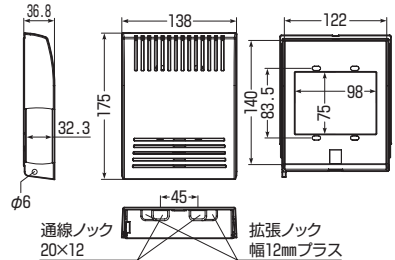

■リモコン用

■L型プラグ用

品番	色	適合プレート	入数	最小入数	希望小売価格(税抜)
WBKS-1M	ミルキーホワイト	一連用	10	1	1,160
WBKS-1K	黒	一連用	10	1	1,160
WBKS-2M	ミルキーホワイト	二連用	10	1	2,080

■リモコン用

品番	色	対応機種(サイズ)	入数	希望小売価格(税抜)
WBKS-RM	ミルキーホワイト	エアコン・給湯器(120×120)	1	2,080