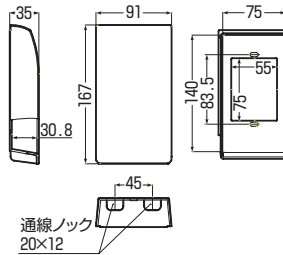

プロテクトカバー（屋内用スリム）

屋内用

自己消火性 (L型プラグ用)

L型プラグ用

■一連用

■二連用

リモコン用

※カバー：L型プラグ用(スモークブラウン)
リモコン用(透明)

- ●冷蔵庫、エアコン等の常設のコンセントに最適です。
- ●スリムな設計なので、コンセントスペースが狭い箇所に最適です。(L型プラグ使用)
- ●L型プラグ用は埃が入りにくく、トラッキング火災防止に最適です。
  ※自己消火性で、スパークしても火花や火炎を外には出しません。
- ●カバー付なので、スイッチを取り付けた場合の誤操作防止にもなります。
- ●二連用・リモコン用は南京錠が取り付けられます。

ノックを折り取ると、L型プラグを差した状態で、カバーを閉められます。

■一連用

■二連用

■リモコン用

■L型プラグ用

品番	色	適合プレート	入数	最小入数	希望小売価格(税抜)
WBKS-1M	ミルキーホワイト	一連用	10	1	1,160
WBKS-1K	黒	一連用	10	1	1,160
WBKS-2M	ミルキーホワイト	二連用	10	1	2,080

■リモコン用

品番	色	対応機種(サイズ)	入数	希望小売価格(税抜)
WBKS-RM	ミルキーホワイト	エアコン・給湯器(120×120)	1	2,080