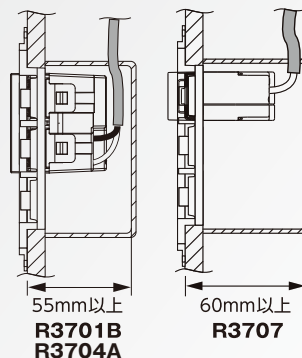

## 施工上のご注意

- ボックスレス工事の場合は、取付部の奥行きは2ポートの場合55mm以上1ポートの場合は60mm以上を推奨します。
- メガ測定はこの製品を外した状態で行なって下さい。電線(電路)と大地間は取付けた状態で測定できます。
- 1箇所2ポート必要な場合は、1ポート用を上下に2個取り付けないでください。発熱などにより故障する恐れがあります。2ポート用をご使用ください。

### 取り付け例

給電する機器の位置より上になるように取り付けすることをお勧めいたします。

店舗などのカウンター席

玄関など