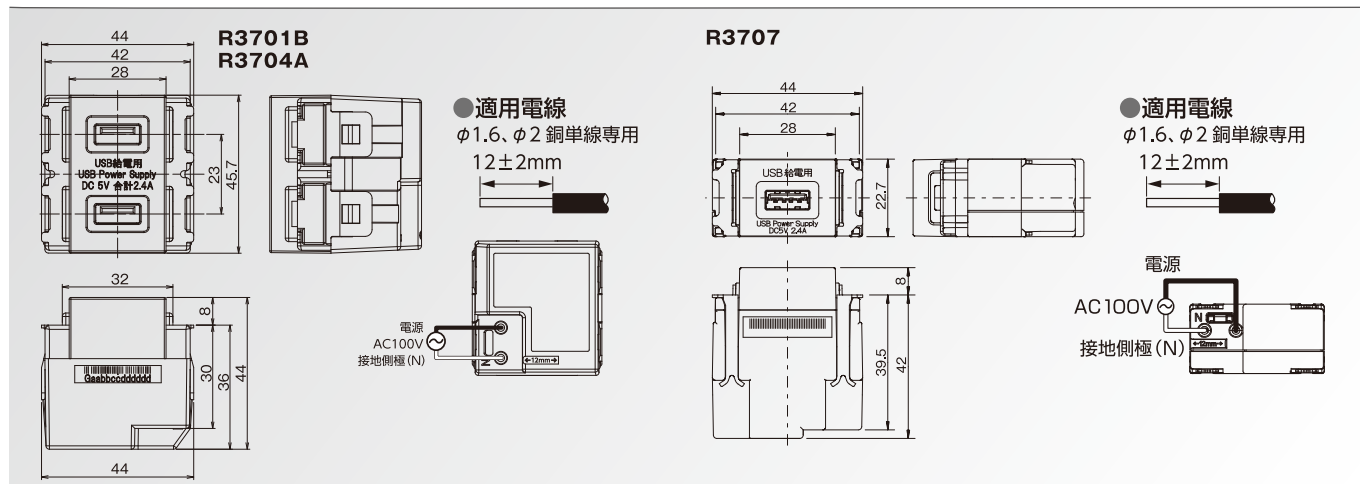

寸法図

発売元:神保電器株式会社 <https://www.jimbodenki.co.jp>
製造元:大和電器株式会社 <https://www.yamatodenki.com>

本リーフレット掲載の価格に消費税は含まれておりません。
製品改良の為、仕様・外観は予告なしに変更する場合があります。
印刷物と実物では多少色が異なる場合があります。