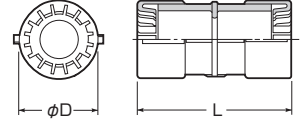

ミラフレキ SS
ミラフレキ SD

Gタイプ

ベージュ色

ミルキーホワイト色

グレー色

黒色

- 管相互の接続に使用します。
 - 接続も解除も一発でOK！スリムなストレートタイプです。
 - リングを使用すれば、防水型にできます。
- ※PF管はミラフレキSSをご使用ください。➡357頁

色	品番	適合管	φD	L	入数	最小入数	標準価格
ベージュ	MFSC-14G	※PF管14	30	58	100	10	62
	MFSC-16G	※PF管16	31.5	62	100	10	65
	MFSC-22G	※PF管22	39.5	79	100	10	88
	MFSC-28G	※PF管28	47	98	50	10	164
	MFSC-36G	※PF管36	58	119	50	1	273
	MFSC-42G	※PF管42	65.5	134.5	20	1	483
	MFSC-54G	※PF管54	78	164		1	604
ミルキーホワイト	MFSC-16GM	※PF管16	31.5	62	100	10	65
	MFSC-22GM	※PF管22	39.5	79	100	10	88
	MFSC-28GM	※PF管28	47	98	50	10	164
	MFSC-36GM	※PF管36	58	119	50	1	273
	MFSC-42GM	※PF管42	65.5	134.5	20	1	483
	MFSC-54GM	※PF管54	78	164		1	604
グレー	MFSC-14GH	※PF管14	30	58	100	10	62
	MFSC-16GH	※PF管16	31.5	62	100	10	65
	MFSC-22GH	※PF管22	39.5	79	100	10	88
	MFSC-28GH	※PF管28	47	98	50	10	164
	MFSC-36GH	※PF管36	58	119	50	1	273
	MFSC-42GH	※PF管42	65.5	134.5	20	1	483
	MFSC-54GH	※PF管54	78	164		1	604
黒	MFSC-16GK	※PF管16	31.5	62	100	10	65
	MFSC-22GK	※PF管22	39.5	79	100	10	88
	MFSC-28GK	※PF管28	47	98	50	10	164
	MFSC-36GK	※PF管36	58	119	50	1	273
	MFSC-42GK	※PF管42	65.5	134.5	20	1	483
	MFSC-54GK	※PF管54	78	164		1	604