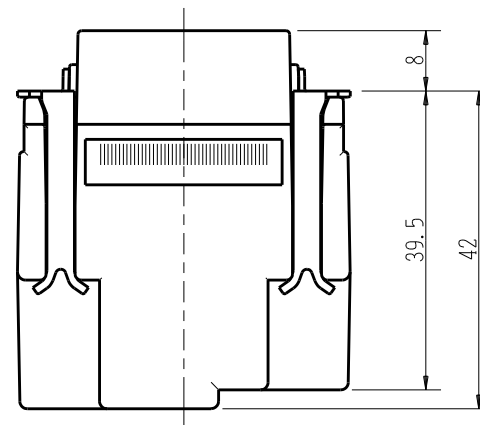

R3707
(PW. SB. SG. C)

埋込USB給電用コンセント

1ポート Type-A

※ 仕様及び外観は商品改良のため、予告なく変更する事がありますので、都度、最新版をご確認ください。

作成

2023年10月31日

神保電器株式会社