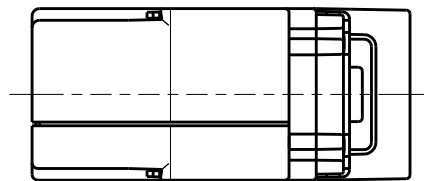

R3707
(PW. SB. SG. C)

埋込USB給電用コンセント

1ポート Type-A

※ 仕様及び外観は商品改良のため、予告なく変更する事がありますので、都度、最新版をご確認ください。

作成

2023年10月31日

神保電器株式会社