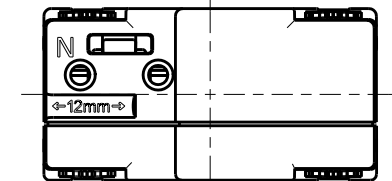

R3707
(PW. SB. SG. C)

埋込USB給電用コンセント

1ポート Type-A

※ 仕様及び外観は商品改良のため、予告なく変更する事がありますので、都度、最新版をご確認ください。

作成

2023年10月31日

神保電器株式会社