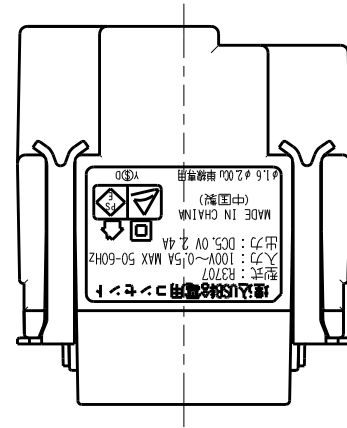

R3707
(PW. SB. SG. C)

埋込USB給電用コンセント

1ポート Type-A

※ 仕様及び外観は商品改良のため、予告なく変更する事がありますので、都度、最新版をご確認ください。

作成

2023年10月31日

神保電器株式会社