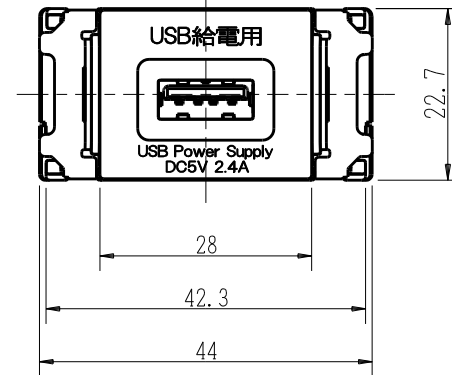

R3707
(PW. SB. SG. C)

埋込USB給電用コンセント

1ポート Type-A

※ 仕様及び外観は商品改良のため、予告なく変更する事がありますので、都度、最新版をご確認ください。

作成

2023年10月31日

神保電器株式会社