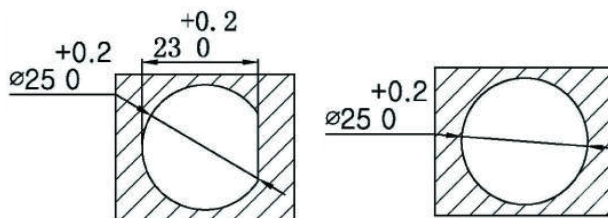

仕様

カテゴリー : Cat.6  
 コネクタタイプ : RJ45 シールド付  
 適合ケーブル径 :  $\phi$  3~8mm  
 動作温度 : -40 ~ 85℃  
 使用場所 : 屋外

適合ロック形状

規格 :

防水防塵 : ケーブル側 IP45、ジャック側 IP68  
 RoHS

No.	部品名	数	材質	備考
①	コネクタ付ケーブル	1	U/FTP Cat.6	25cm
②	本体	1	ナイロン PA66	UL94V-0
③	ナット	1	ナイロン PA66	UL94V-0
④	キャップ	1	ナイロン PA66	UL94V-0
⑤	シール	1	シリコンゴム	
⑥				

名称 : 屋外用 LAN モジュラージャック  
 片側プラグ付ケーブル (25CM) Cat.6

型番 : CLA-WJP256S

株式会社 放送通信機器

三角法 3rd Angle Proj.	単位 mm	尺度 Free	図番 B1121-C4373-1
------------------------	-------	---------	---------------------